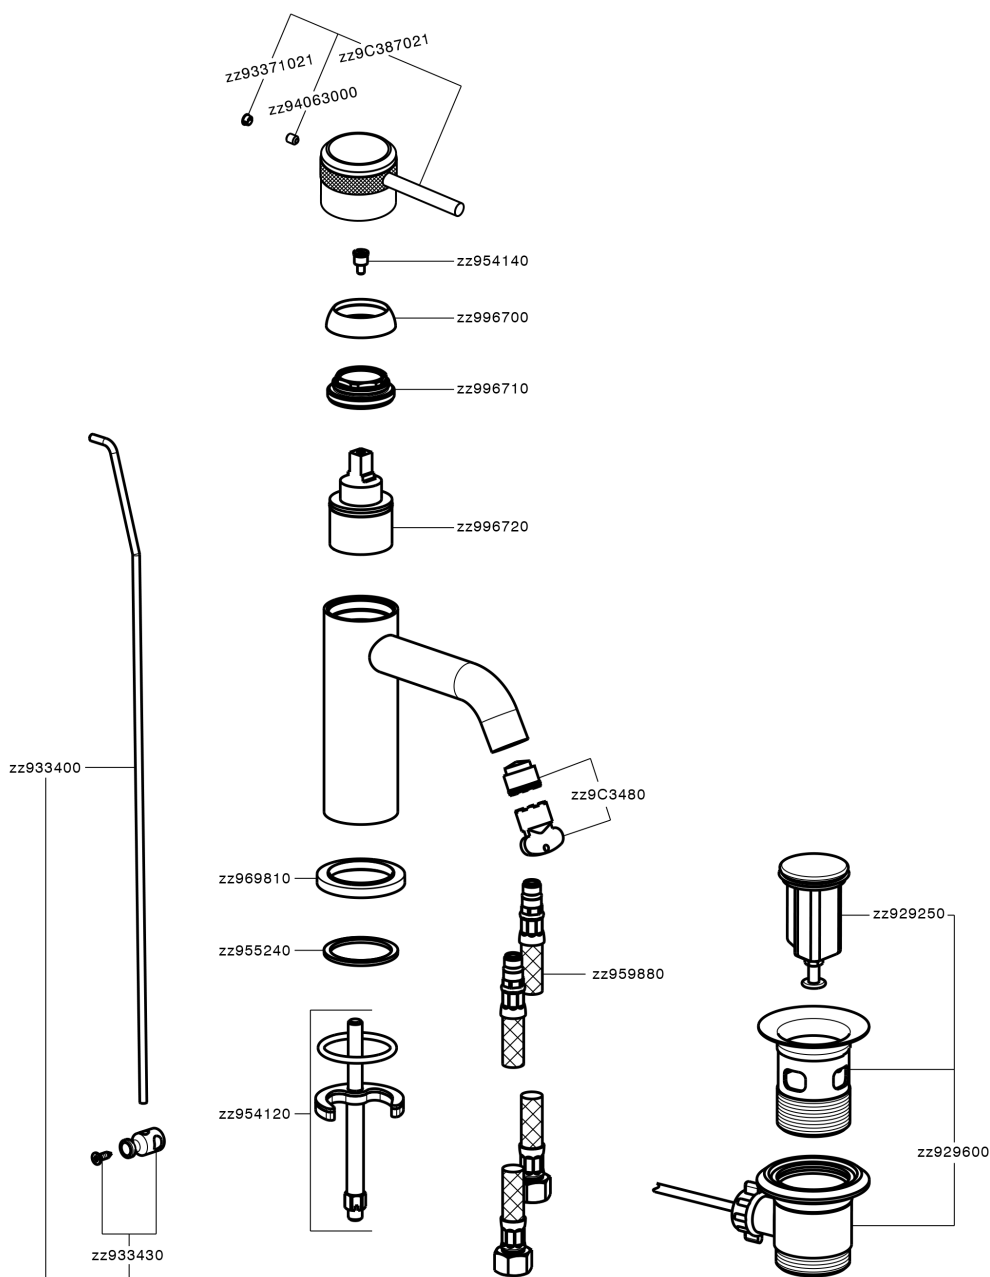

Lavabo monomando CHRONOS_CR001510

MODELO **CR001510**

Lavabo monomando, con desagüe automático
1"1/4, latiguillos acero G.3/8"

ACABADOS DISPONIBLES

-  **21** 21 Cromo
-  **2F** 2F Níquel Cepillado
-  **2Q** 2Q Black Titanium

CARACTERÍSTICAS

Recambio Cartucho **ZZ99672000**

Cartucho Monomando 35 mm

EcoStop

La función EcoStop limita el caudal del agua aproximadamente el 50% de la salida máxima con una leve resistencia en la maneta. Basta con empujar ligeramente más allá de la mitad del tope sólo cuando se requiera la salida máxima de agua. Esto permitirá ahorrar hasta un 50% de agua.

Lavabo monomando CHRONOS_CR001510

CR001510

<https://es.huberitalia.com/lavabo-monomando-chronos-cr001510>

2026-06-10