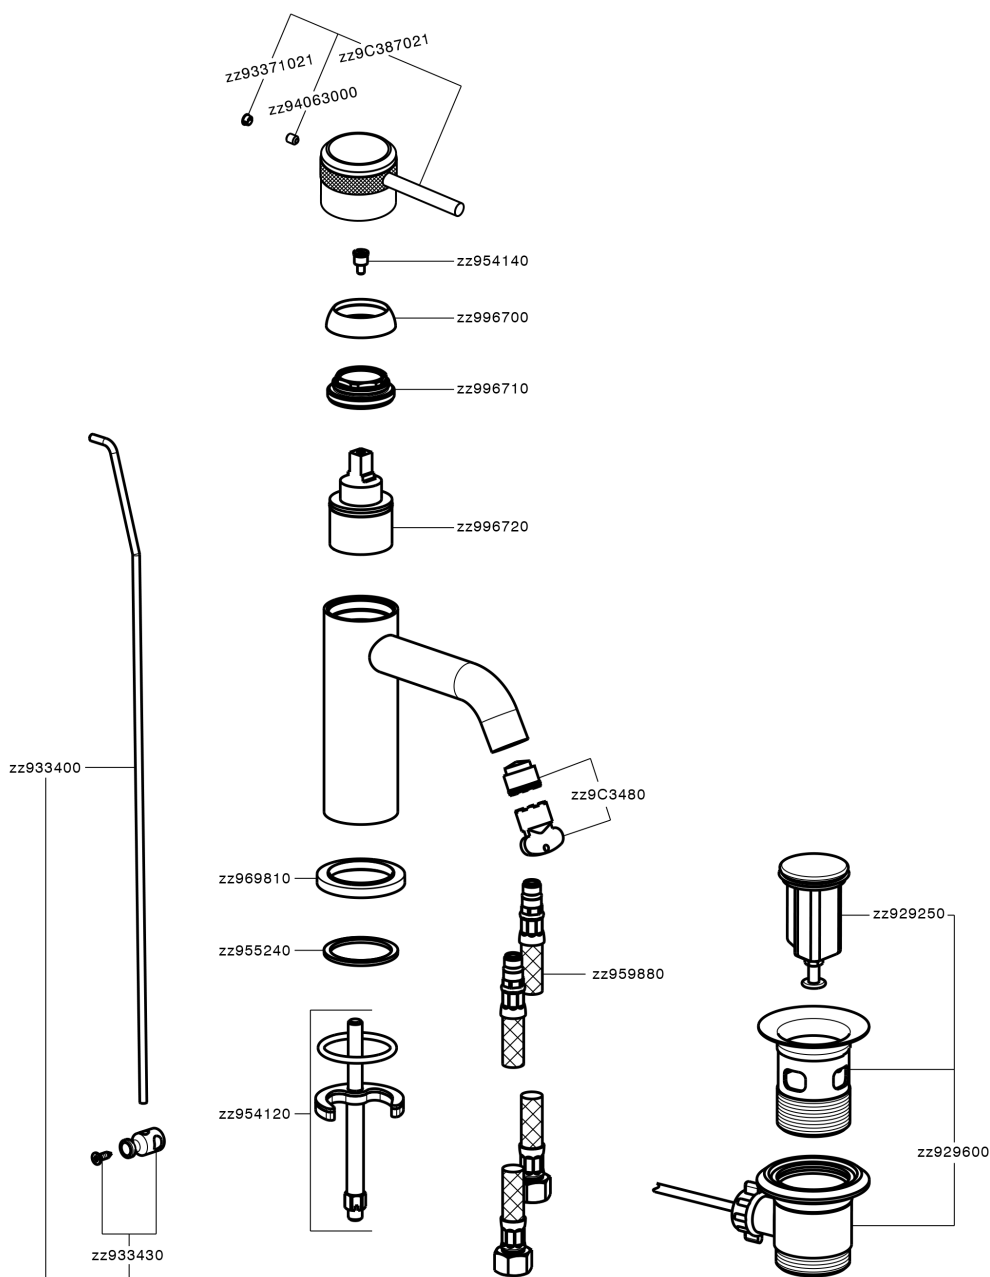

## Lavabo monomando CHRONOS\_CR001510

MODELO **CR001510**

Lavabo monomando, con desagüe automático  
1"1/4, latiguillos acero G.3/8"

ACABADOS DISPONIBLES

-  **21** 21 Cromo
-  **2F** 2F Níquel Cepillado
-  **2Q** 2Q Black Titanium

CARACTERÍSTICAS

Recambio Cartucho **ZZ99672000**

**Cartucho Monomando 35 mm**

### EcoStop

La función EcoStop limita el caudal del agua aproximadamente el 50% de la salida máxima con una leve resistencia en la maneta. Basta con empujar ligeramente más allá de la mitad del tope sólo cuando se requiera la salida máxima de agua. Esto permitirá ahorrar hasta un 50% de agua.