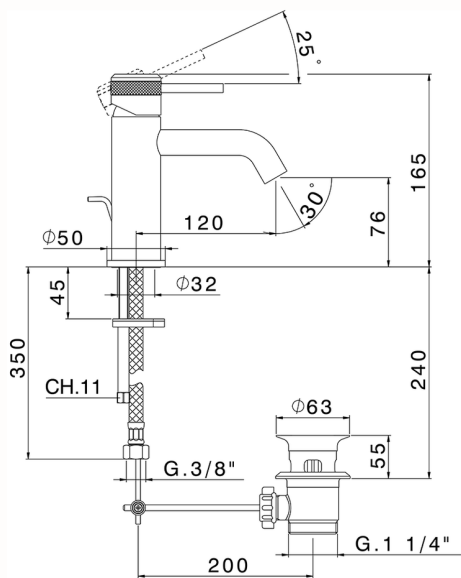

Lavabo monomando CHRONOS_CR001510

MODELO **CR001510**

Lavabo monomando, con desagüe automático
1"1/4, latiguillos acero G.3/8"

ACABADOS DISPONIBLES

-  **21** 21 Cromo
-  **2F** 2F Níquel Cepillado
-  **2Q** 2Q Black Titanium

CARACTERÍSTICAS

Recambio Cartucho **ZZ99672000**

Cartucho Monomando 35 mm

EcoStop

La función EcoStop limita el caudal del agua aproximadamente el 50% de la salida máxima con una leve resistencia en la maneta. Basta con empujar ligeramente más allá de la mitad del tope sólo cuando se requiera la salida máxima de agua. Esto permitirá ahorrar hasta un 50% de agua.