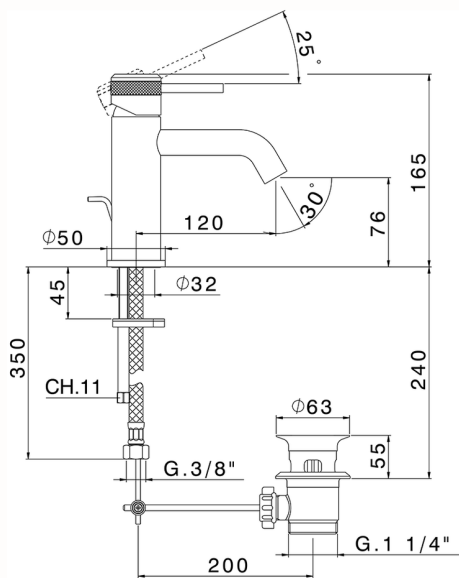

Lavabo monomando CHRONOS_CR001510

MODELO **CR001510**

Lavabo monomando, con desagüe automático
1"1/4, latiguillos acero G.3/8"

ACABADOS DISPONIBLES

21 21 Cromo

2F 2F Níquel Cepillado

2Q 2Q Black Titanium

CARACTERÍSTICAS

Recambio Cartucho **ZZ99672000**

Cartucho Monomando 35 mm

EcoStop

La función EcoStop limita el caudal del agua aproximadamente el 50% de la salida máxima con una leve resistencia en la maneta. Basta con empujar ligeramente más allá de la mitad del tope sólo cuando se requiera la salida máxima de agua. Esto permitirá ahorrar hasta un 50% de agua.