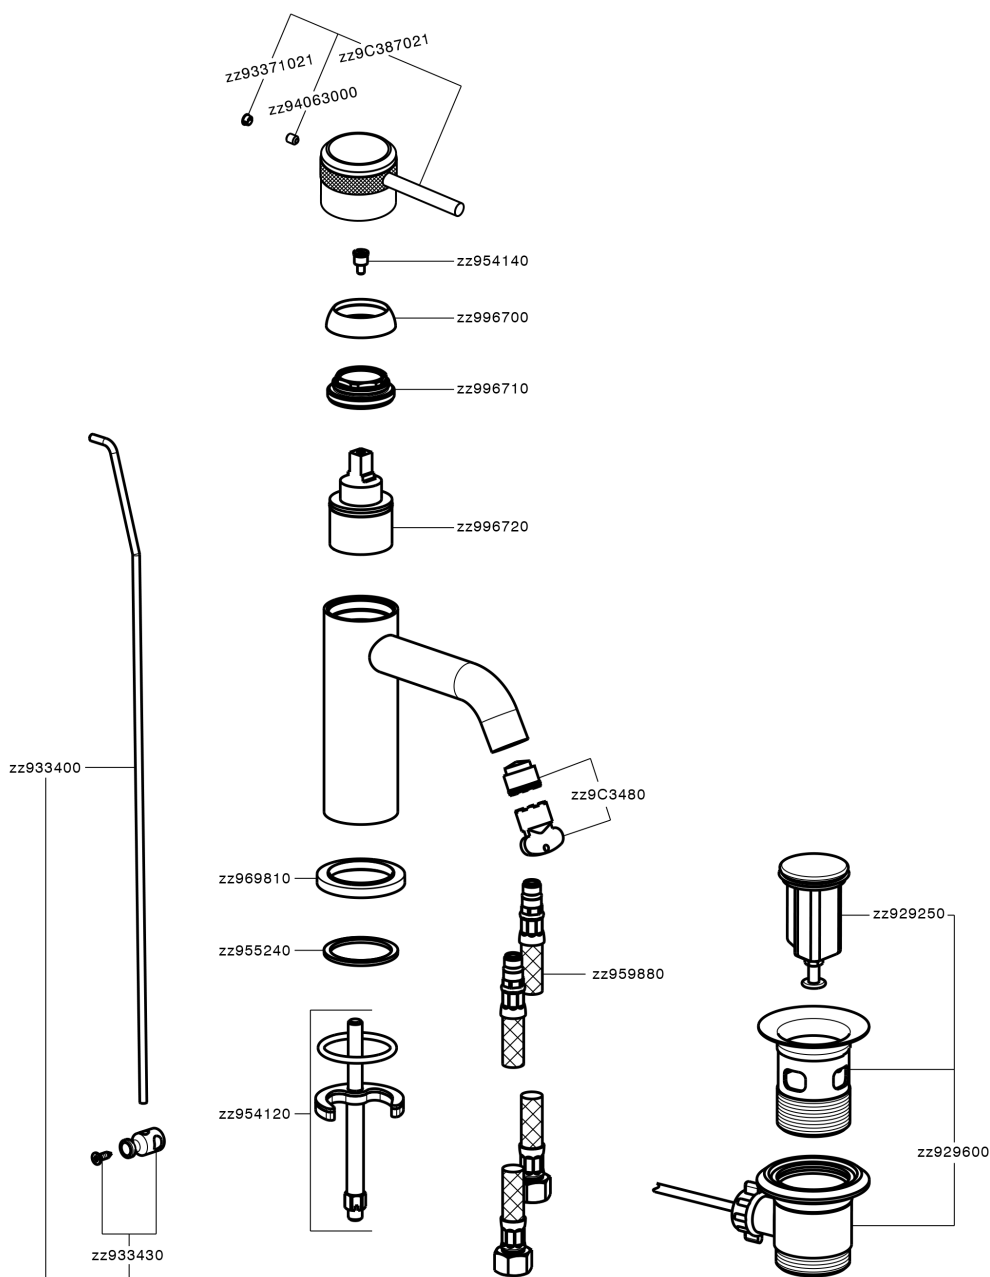

Lavabo monomando CHRONOS_CR001510

MODELO **CR001510**

Lavabo monomando, con desagüe automático
1"1/4, latiguillos acero G.3/8"

ACABADOS DISPONIBLES

21 21 Cromo

2F 2F Níquel Cepillado

2Q 2Q Black Titanium

CARACTERÍSTICAS

Recambio Cartucho **ZZ99672000**

Cartucho Monomando 35 mm

EcoStop

La función EcoStop limita el caudal del agua aproximadamente el 50% de la salida máxima con una leve resistencia en la maneta. Basta con empujar ligeramente más allá de la mitad del tope sólo cuando se requiera la salida máxima de agua. Esto permitirá ahorrar hasta un 50% de agua.

Lavabo monomando CHRONOS_CR001510

CR001510

<https://es.huberitalia.com/lavabo-monomando-chronos-cr001510>

2026-06-30