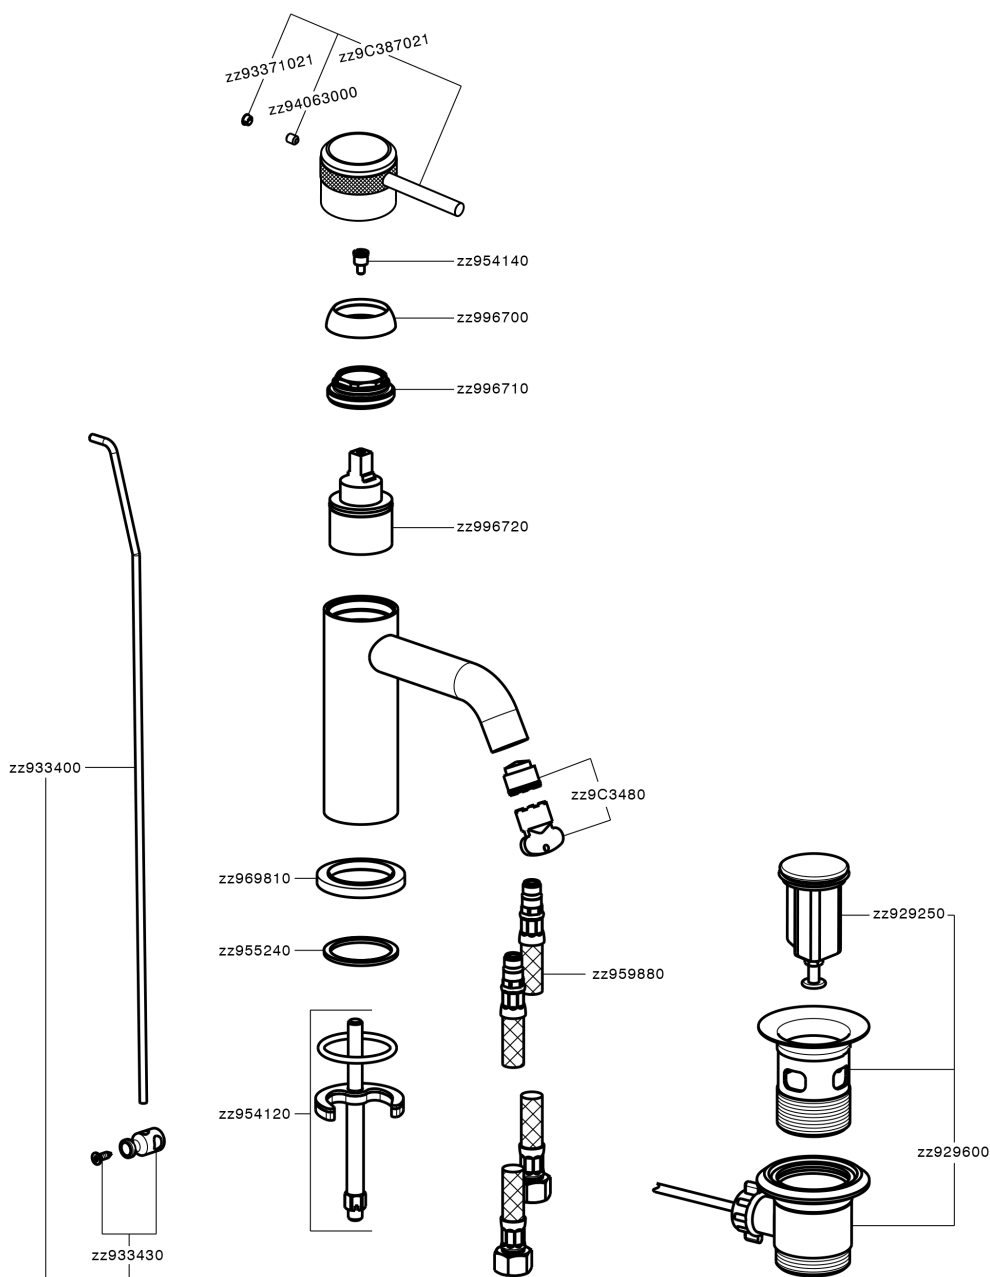

Lavabo monomando CHRONOS_CR001510

CR001510

<https://es.huberitalia.com/lavabo-monomando-chronos-cr001510>

2026-06-13