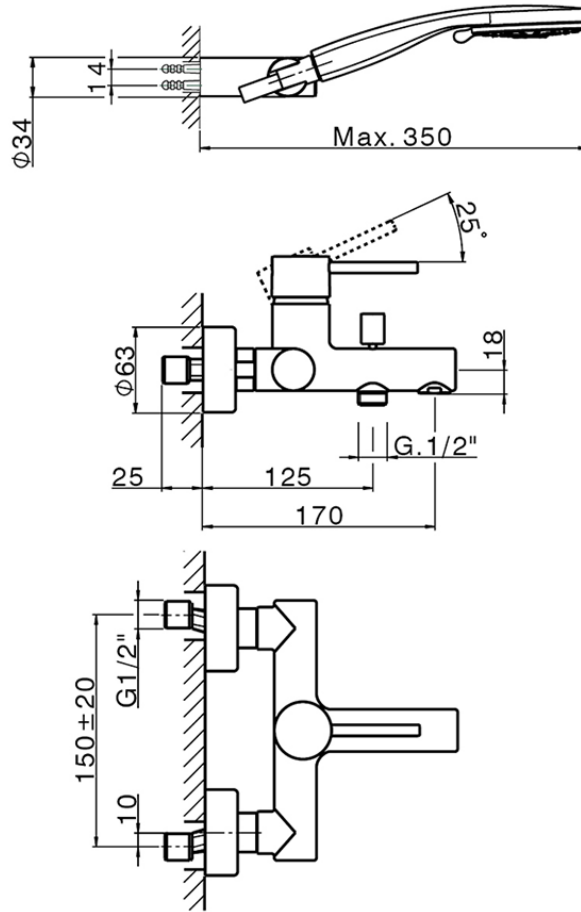

Bañera monomando con duplex NUOVA KIRUNA_K2000120

K2000120

<https://es.huberitalia.com/banera-monomando-con-duplex-nuova-kiruna-k2000120>

2024-09-19