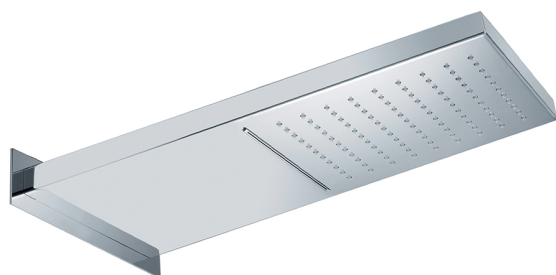

Rociador rectangular de pared ZEN_ZS122070

MODELO **ZS122070**

Rociador rectangular de pared, funciones lluvia, cascada, acero inoxidable AISI 304

ACABADOS DISPONIBLES

- **D1** D1 Inox Cepillado
- **40** 40 Negro Mate
- **4Q** 4Q Blanco Mate
- **D2** D2 Inox brillo

CARACTERÍSTICAS

2026-06-13