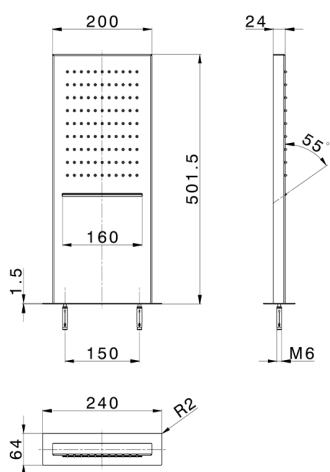

Rociador rectangular de pared ZEN_ZS122070

MODELO **ZS122070**

Rociador rectangular de pared, funciones lluvia, cascada, acero inoxidable AISI 304

ACABADOS DISPONIBLES

- **D1** D1 Inox Cepillado
- **40** 40 Negro Mate
- **4Q** 4Q Blanco Mate
- **D2** D2 Inox brillo

CARACTERÍSTICAS

2026-06-13