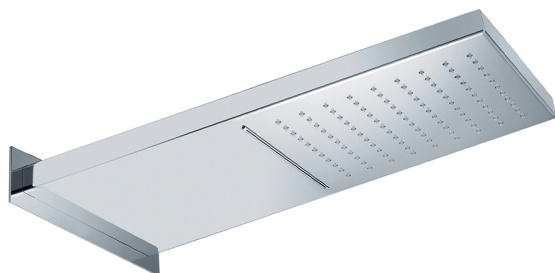

Rociador rectangular de pared ZEN_ZS122070

MODELO **ZS122070**

Rociador rectangular de pared, funciones lluvia, cascada, acero inoxidable AISI 304

ACABADOS DISPONIBLES

- **D1** D1 Inox Cepillado
- **40** 40 Negro Mate
- **4Q** 4Q Blanco Mate
- **D2** D2 Inox brillo

CARACTERÍSTICAS

2026-04-30