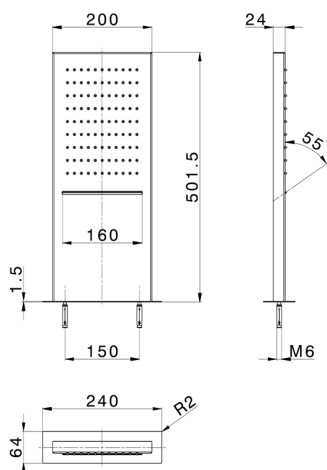

Rociador rectangular de pared ZEN_ZS122070

MODELO **ZS122070**

Rociador rectangular de pared, funciones lluvia, cascada, acero inoxidable AISI 304

ACABADOS DISPONIBLES

- **D1** D1 Inox Cepillado
- **40** 40 Negro Mate
- **4Q** 4Q Blanco Mate
- **D2** D2 Inox brillo

CARACTERÍSTICAS

2026-05-21