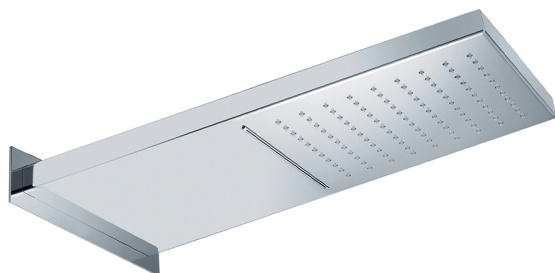

Rociador rectangular de pared ZEN_ZS122070

MODELO **ZS122070**

Rociador rectangular de pared, funciones lluvia, cascada, acero inoxidable AISI 304

ACABADOS DISPONIBLES

- **D1** D1 Inox Cepillado
- **40** 40 Negro Mate
- **4Q** 4Q Blanco Mate
- **D2** D2 Inox brillo

CARACTERÍSTICAS

2026-05-21