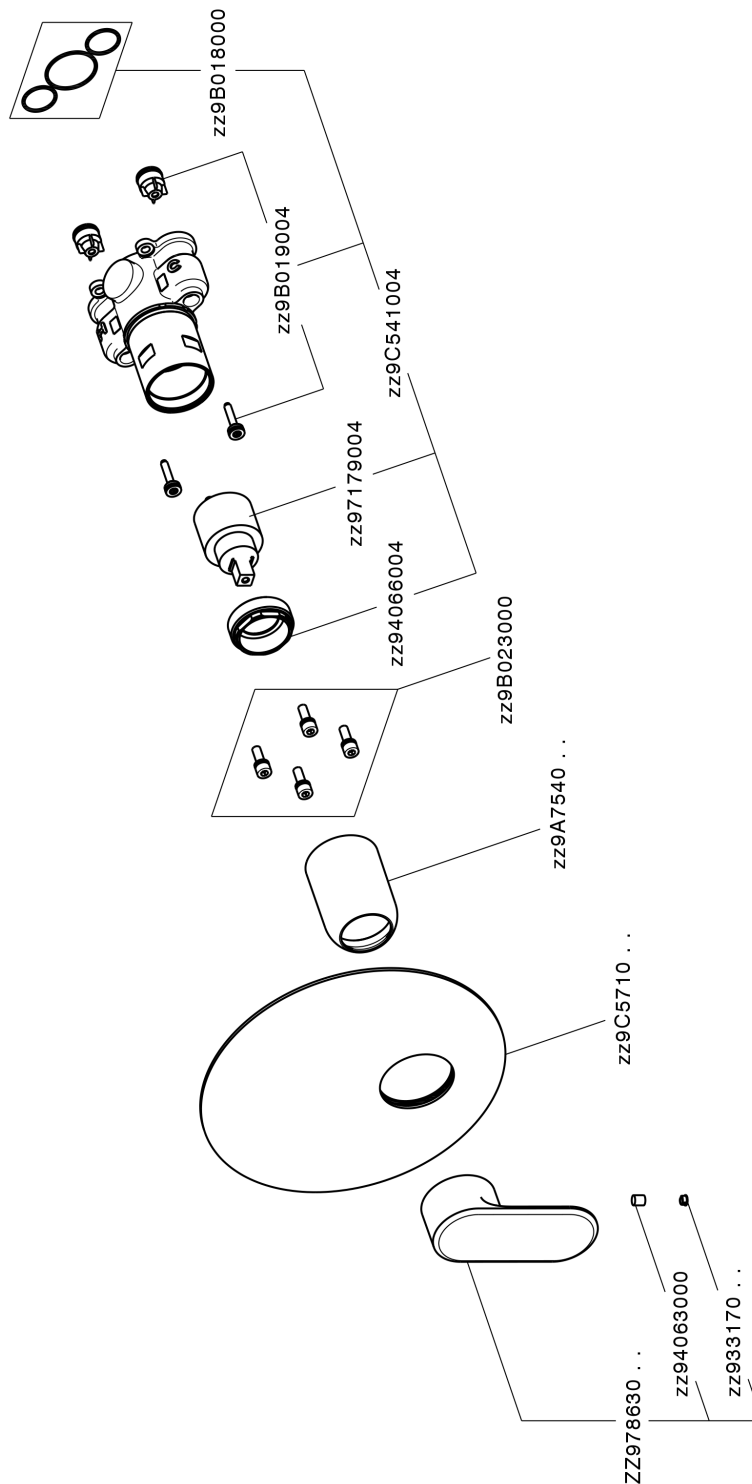

Conjunto Monomando para One-Box ONE BOX_LY0BM010

MODELO **LY0BM010**

Conjunto Monomando para One-Box, 1 salida, profundidad mínima de instalación 67 mm, sin parte empotrada, para art. ZB00B030-ZB00B031

ACABADOS DISPONIBLES

-  **21** 21 Cromo
-  **2B** 2B Níquel Brillo
-  **2F** 2F Níquel Cepillado
-  **40** 40 Negro Mate
-  **4Q** 4Q Blanco Mate

CARACTERÍSTICAS

Recambio Cartucho **ZZ97179000**
Cartucho Monomando 35 mm
 Instalación **Empotrado**
 Empotrado 2 **ZB00B031**
ZB00B030

Conjunto Monomando para One-Box ONE BOX_LY0BM010

LY0BM010

<https://es.huberitalia.com/conjunto-monomando-para-one-box-one-box-ly0bm010>

One-Box Universal para empotrado ONE BOX_ZB00B031

MODELO **ZB00B031**

One-Box Universal para empotrado, para termostático o monomando 1 o 2 o 3 salidas, sin parte externa, con silenciadores, con junta para sellado

ACABADOS DISPONIBLES

CARACTERÍSTICAS

Empotrado **1**
 Instalación **Empotrado**