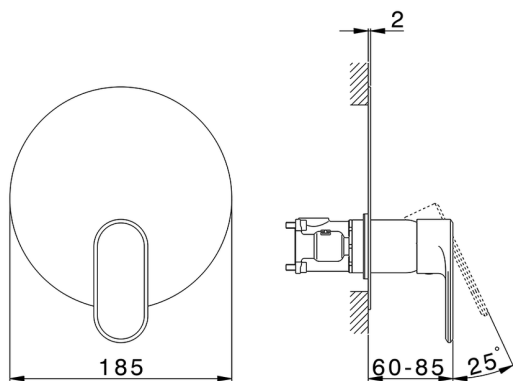

Conjunto Monomando para One-Box ONE BOX_LY0BM010

MODELO **LY0BM010**

Conjunto Monomando para One-Box, 1 salida, profundidad mínima de instalación 67 mm, sin parte empotrada, para art. ZB00B030-ZB00B031

ACABADOS DISPONIBLES

-  **21** 21 Cromo
-  **2B** 2B Níquel Brillo
-  **2F** 2F Níquel Cepillado
-  **40** 40 Negro Mate
-  **4Q** 4Q Blanco Mate

CARACTERÍSTICAS

Recambio Cartucho **ZZ97179000**
Cartucho Monomando 35 mm
 Instalación **Empotrado**
 Empotrado 2 **ZB00B031**
ZB00B030