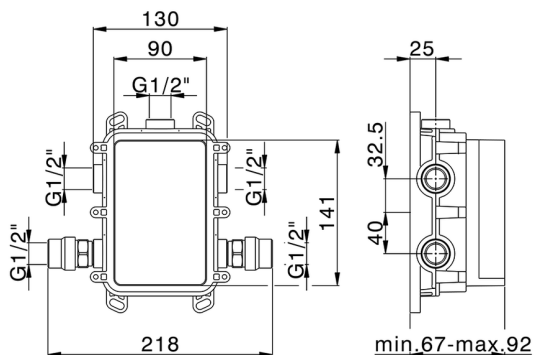

Termostático

El Termostático Huber es tu gestor personal del agua, ayudándote a manejar, controlar y ahorrar agua y energía.