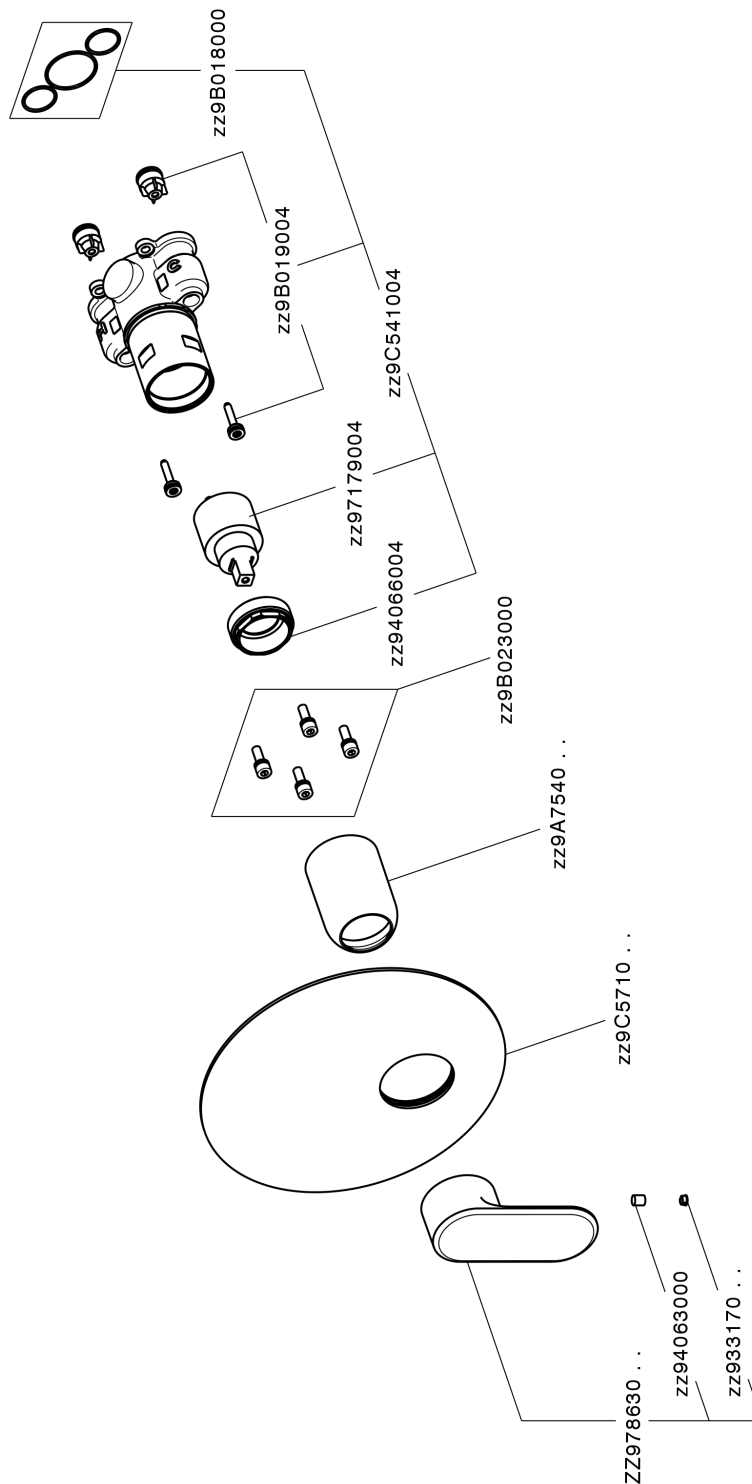

Conjunto Monomando para One-Box ONE BOX_LY0BM010

LY0BM010

<https://es.huberitalia.com/conjunto-monomando-para-one-box-one-box-ly0bm010>