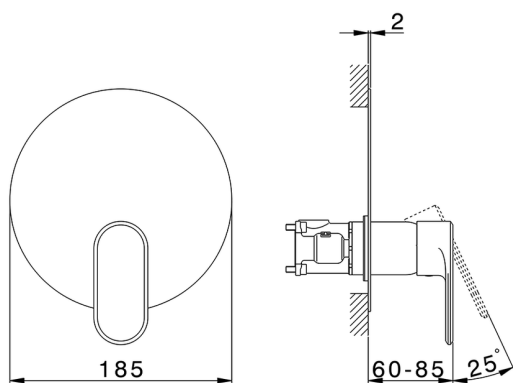

## Conjunto Monomando para One-Box ONE BOX\_LY0BM010

MODELO **LY0BM010**

Conjunto Monomando para One-Box, 1 salida, profundidad mínima de instalación 67 mm, sin parte empotrada, para art. ZB00B030-ZB00B031

### CARACTERÍSTICAS

Recambio Cartucho **ZZ97179000**  
**Cartucho Monomando 35 mm**  
 Instalación **Empotrado**  
 Empotrado 2 **ZB00B031**  
**ZB00B030**