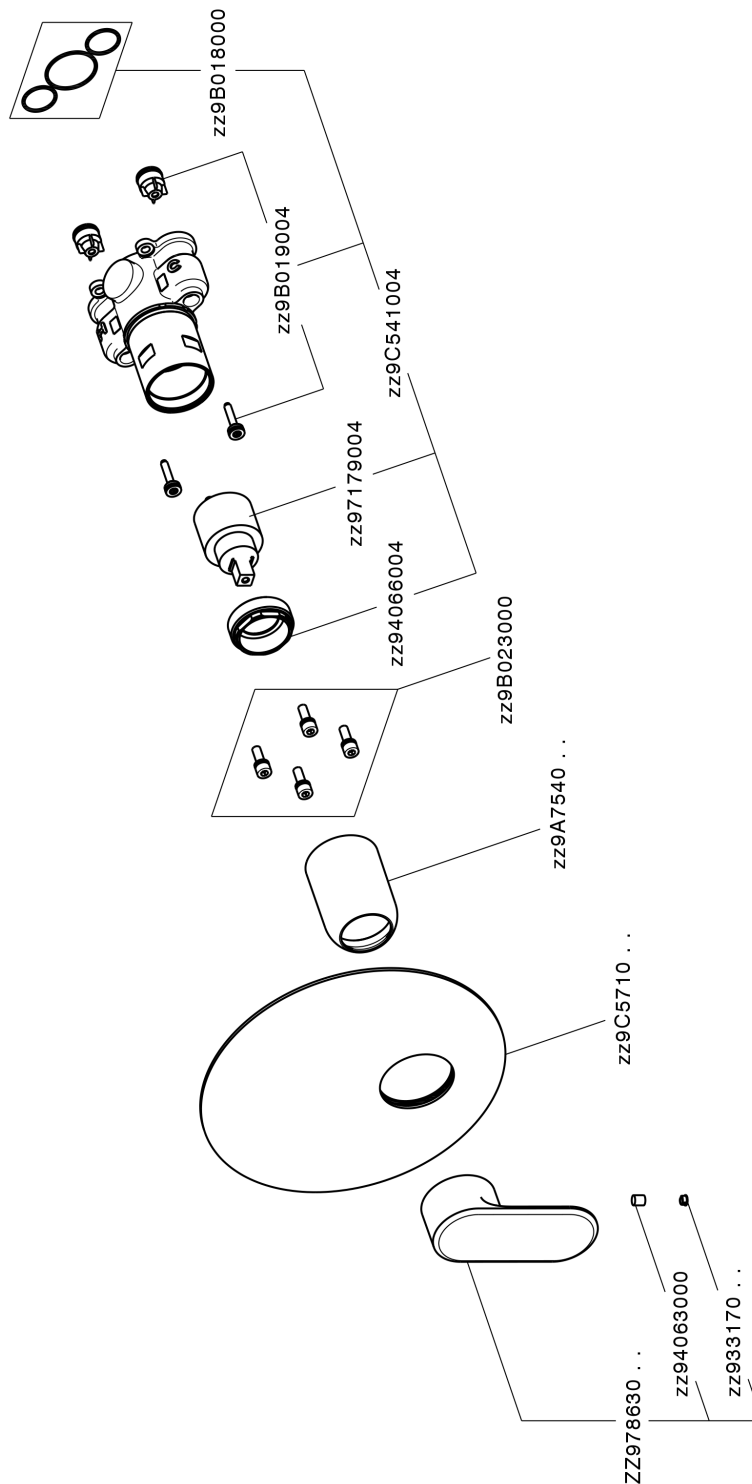

Conjunto Monomando para One-Box ONE BOX_LY0BM010

MODELO **LY0BM010**

Conjunto Monomando para One-Box, 1 salida, profundidad mínima de instalación 67 mm, sin parte empotrada, para art. ZB00B030-ZB00B031

ACABADOS DISPONIBLES

-  **21** 21 Cromo
-  **2B** 2B Níquel Brillo
-  **2F** 2F Níquel Cepillado
-  **40** 40 Negro Mate
-  **4Q** 4Q Blanco Mate

CARACTERÍSTICAS

Recambio Cartucho **ZZ97179000**
Cartucho Monomando 35 mm
 Instalación **Empotrado**
 Empotrado 2 **ZB00B031**
ZB00B030

Conjunto Monomando para One-Box ONE BOX_LY0BM010

LY0BM010

<https://es.huberitalia.com/conjunto-monomando-para-one-box-one-box-ly0bm010>

One-Box Universal para empotrado ONE BOX_ZB00B031

MODELO **ZB00B031**

One-Box Universal para empotrado, para termostático o monomando 1 o 2 o 3 salidas, sin parte externa, con silenciadores, con junta para sellado

ACABADOS DISPONIBLES

04 04 Sin Acabado

CARACTERÍSTICAS

Empotrado **1**
 Instalación **Empotrado**