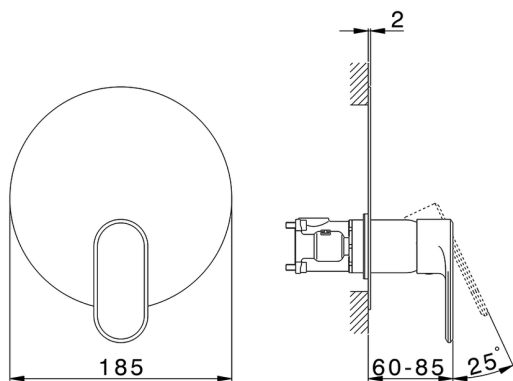

## Conjunto Monomando para One-Box ONE BOX\_LY0BM010

MODELO **LY0BM010**

Conjunto Monomando para One-Box, 1 salida, profundidad mínima de instalación 67 mm, sin parte empotrada, para art. ZB00B030-ZB00B031

### CARACTERÍSTICAS

Recambio Cartucho **ZZ97179000**  
**Cartucho Monomando 35 mm**  
 Instalación **Empotrado**  
 Empotrado 2 **ZB00B031**  
**ZB00B030**