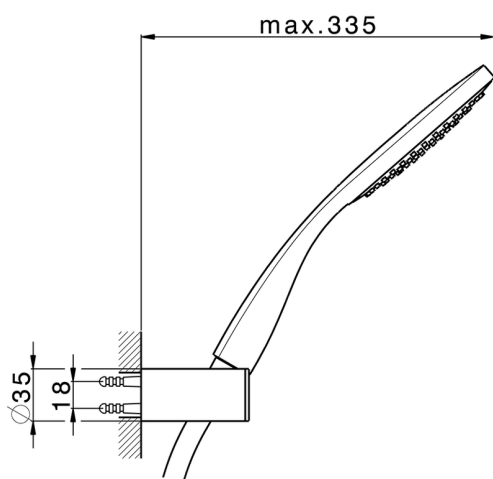

Conjunto ducha duplex SHOWER_SS018350

MODELO **SS018350**

Conjunto ducha duplex, soporte duchita articulado mural, duchita una función Emotion Ø130 mm de ABS

ACABADOS DISPONIBLES

-  **21** 21 Cromo
-  **2F** 2F Níquel Cepillado
-  **2Q** 2Q Black Titanium