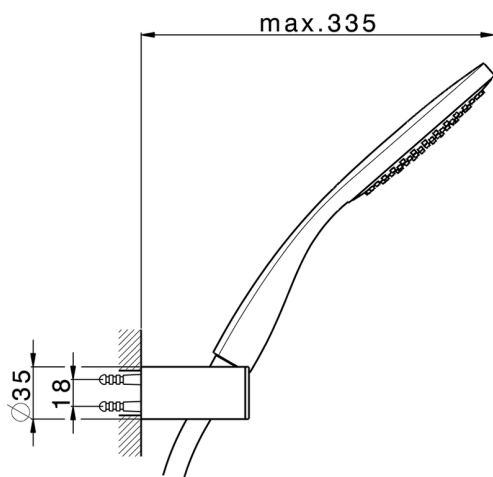

## Conjunto ducha duplex SHOWER\_SS018350

MODELO **SS018350**

Conjunto ducha duplex, soporte duchita articulado mural, duchita una función Emotion Ø130 mm de ABS

ACABADOS DISPONIBLES

-  **21** 21 Cromo
-  **2F** 2F Níquel Cepillado
-  **2Q** 2Q Black Titanium