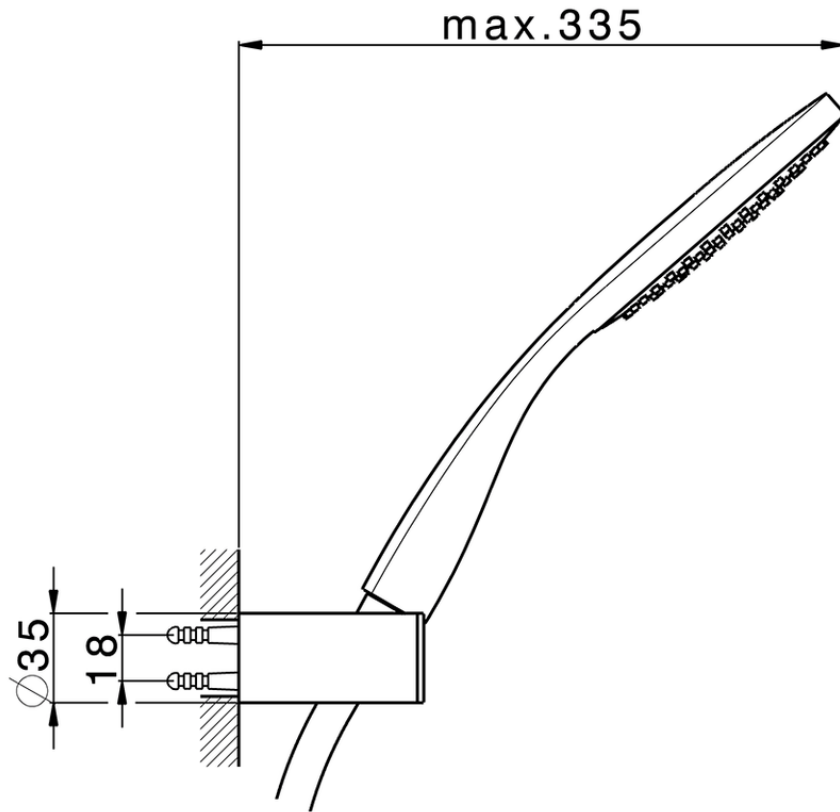

Conjunto ducha duplex SHOWER_SS018350

SS018350

<https://es.huberitalia.com/conjunto-ducha-duplex-shower-ss018350>

2025-03-15