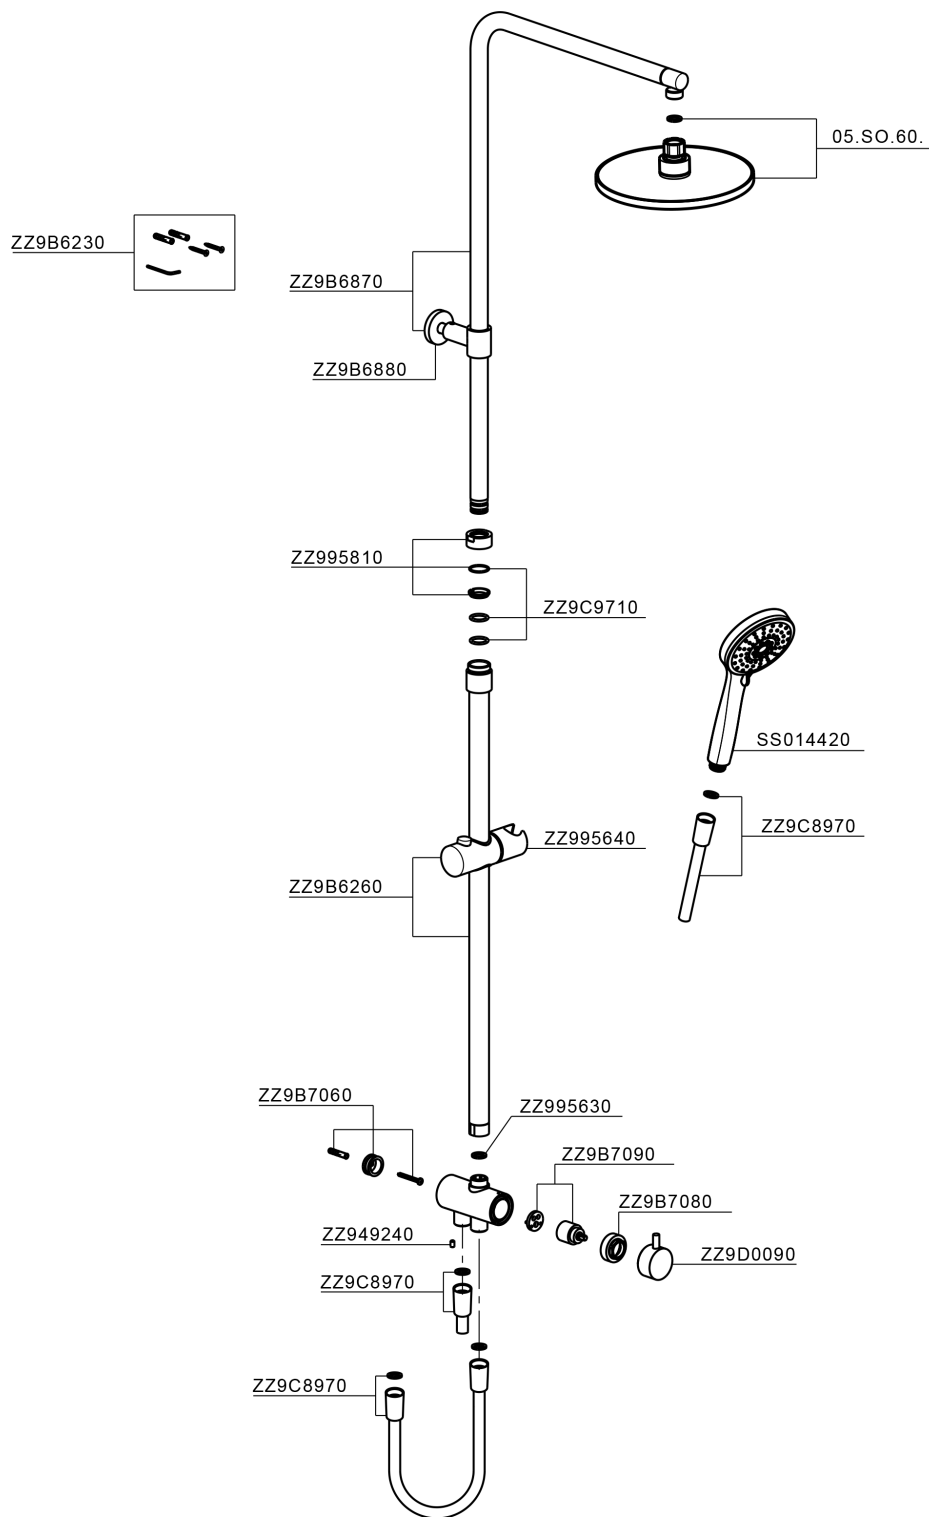

## Columna ducha con desviador COLUMNS\_SSQ84010

MODELO **SSQ84010**

Columna ducha con desviador, desviador 2 salidas con toma de agua externa, columna telescópica, soporte duchita corredizo, duchita 3 funciones Ø 100 mm ABS, rociador redondo Ø200 mm espesor 11,5 mm de ABS, flexible PVC doble 80-150 cm

ACABADOS DISPONIBLES

**21** 21 Cromo

CARACTERÍSTICAS

## Columna ducha con desviador COLUMNS\_SSQ84010

SSQ84010

<https://es.huberitalia.com/columna-ducha-con-desviador-columns-ssq84010>

2024-12-22