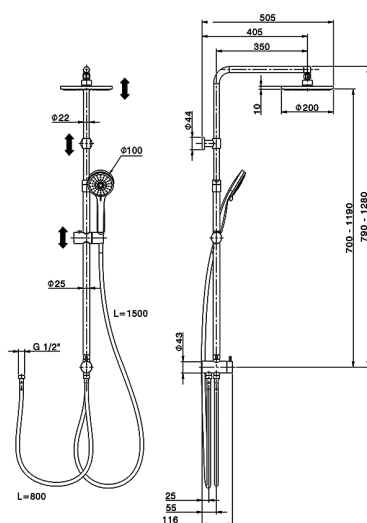

## Columna ducha con desviador COLUMNS\_SSQ84010

MODELO **SSQ84010**

Columna ducha con desviador, desviador 2 salidas con toma de agua externa, columna telescópica, soporte duchita corredizo, duchita 3 funciones Ø 100 mm ABS, rociador redondo Ø200 mm espesor 11,5 mm de ABS, flexible PVC doble 80-150 cm

ACABADOS DISPONIBLES

**21** 21 Cromo

CARACTERÍSTICAS

## Columna ducha con desviador COLUMNS\_SSQ84010

SSQ84010

<https://es.huberitalia.com/columna-ducha-con-desviador-columns-ssq84010>

2024-12-22