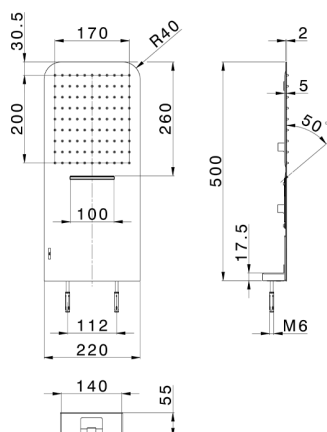

Rociadro de pared 500x220 mm LYNOX_ZS122110

MODELO **ZS122110**

Rociadro de pared 500x220 mm, funciones lluvia, cascada, con válvula de seguridad patentada, acero inoxidable AISI 304

ACABADOS DISPONIBLES

D1 D1 Inox Cepillado

CARACTERÍSTICAS

2025-04-24