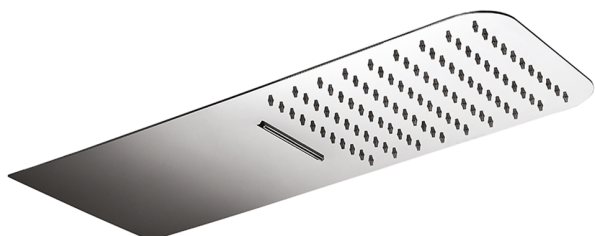

Rociadro de pared 500x220 mm LYNOX_ZS122110

MODELO **ZS122110**

Rociadro de pared 500x220 mm, funciones lluvia, cascada, con válvula de seguridad patentada, acero inoxidable AISI 304

ACABADOS DISPONIBLES

D1 D1 Inox Cepillado

CARACTERÍSTICAS

2025-04-24