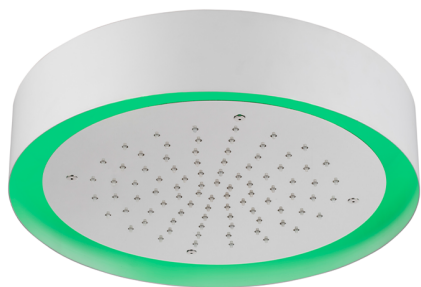

Rociador de techo con cromoterapia Ø 370 mm ZEN_ZS1C0200

MODELO **ZS1C0200**

Rociador de techo con cromoterapia Ø 370 mm, con cubierta exterior blanca, funciones lluvia, cromoterapia, con control inalámbrico, acero inoxidable AISI 304

ACABADOS DISPONIBLES

-  **40** 40 Negro Mate
-  **4Q** 4Q Blanco Mate
-  **D1** D1 Inox Cepillado
-  **D2** D2 Inox brillo

CARACTERÍSTICAS

2024-11-23