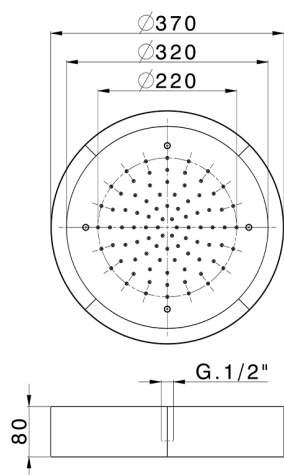

Rociador de techo con cromoterapia Ø 370 mm ZEN_ZS1C0200

MODELO **ZS1C0200**

Rociador de techo con cromoterapia Ø 370 mm, con cubierta exterior blanca, funciones lluvia, cromoterapia, con control inalámbrico, acero inoxidable AISI 304