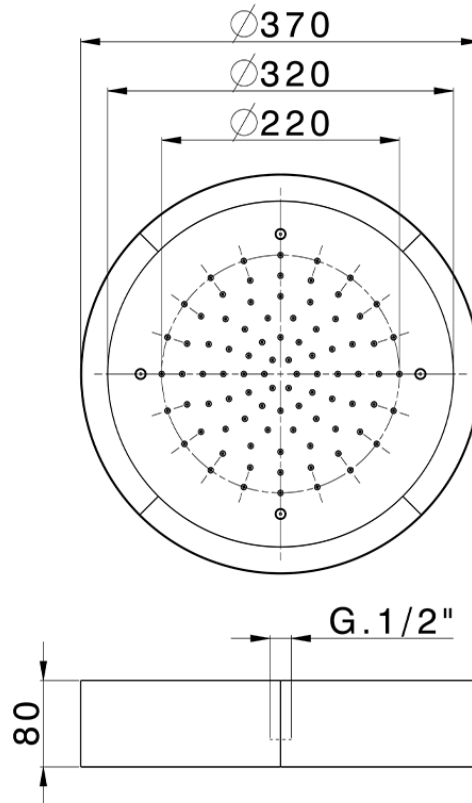

Rociador de techo con cromoterapia Ø 370 mm ZEN_ZS1C0200

ZS1C0200

<https://es.huberitalia.com/rociador-de-techo-con-cromoterapia-o-370-mm-zen-zs1c0200>

2024-11-23