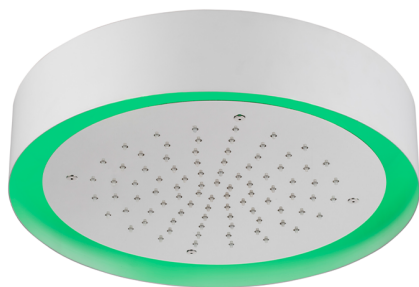

Rociador de techo con cromoterapia Ø 370 mm ZEN_ZS1C0200

MODELO **ZS1C0200**

Rociador de techo con cromoterapia Ø 370 mm, con cubierta exterior blanca, funciones lluvia, cromoterapia, con control inalámbrico, acero inoxidable AISI 304

ACABADOS DISPONIBLES

-  **40** 40 Negro Mate
-  **4Q** 4Q Blanco Mate
-  **D1** D1 Inox Cepillado
-  **D2** D2 Inox brillo

CARACTERÍSTICAS

2024-11-22