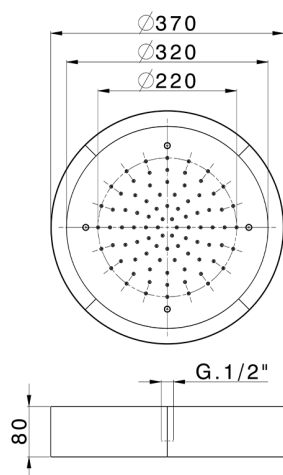

Rociador de techo con cromoterapia Ø 370 mm ZEN_ZS1C0200

MODELO **ZS1C0200**

Rociador de techo con cromoterapia Ø 370 mm, con cubierta exterior blanca, funciones lluvia, cromoterapia, con control inalámbrico, acero inoxidable AISI 304