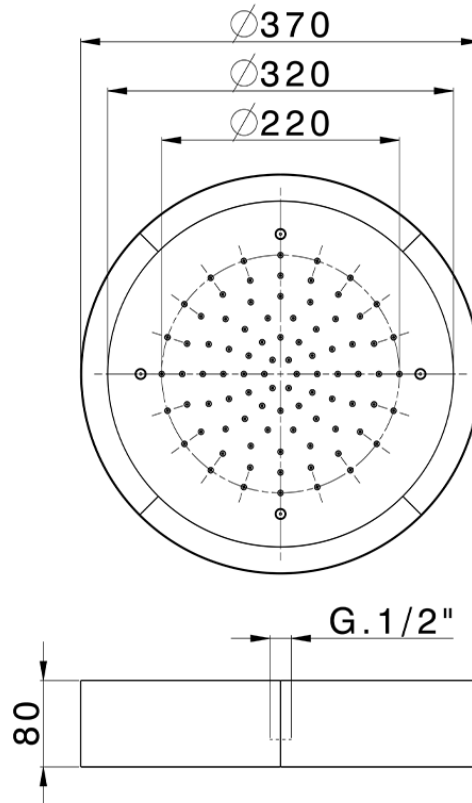

## Rociador de techo con cromoterapia Ø 370 mm ZEN\_ZS1C0200

ZS1C0200

<https://es.huberitalia.com/rociador-de-techo-con-cromoterapia-o-370-mm-zen-zs1c0200>

2024-11-22