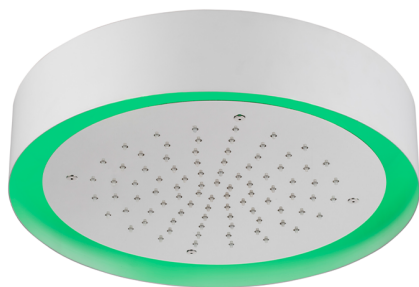

Rociador de techo con cromoterapia Ø 370 mm ZEN_ZS1C0200

MODELO **ZS1C0200**

Rociador de techo con cromoterapia Ø 370 mm, con cubierta exterior blanca, funciones lluvia, cromoterapia, con control inalámbrico, acero inoxidable AISI 304

ACABADOS DISPONIBLES

-  **40** 40 Negro Mate
-  **4Q** 4Q Blanco Mate
-  **D1** D1 Inox Cepillado
-  **D2** D2 Inox brillo

CARACTERÍSTICAS

2024-11-23