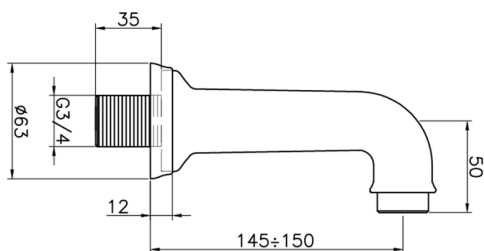

Caño de erogación COMPLEMENTOS_64.04.

MODELO **64.04.**

Caño de erogación, bañera de pared, conexión 3/4" M

ACABADOS DISPONIBLES

-  **AC** AC Níquel Satinado Cepillado
-  **AG** AG Oro Viejo
-  **BA** BA Bronce Viejo
-  **CR** CR Cromo