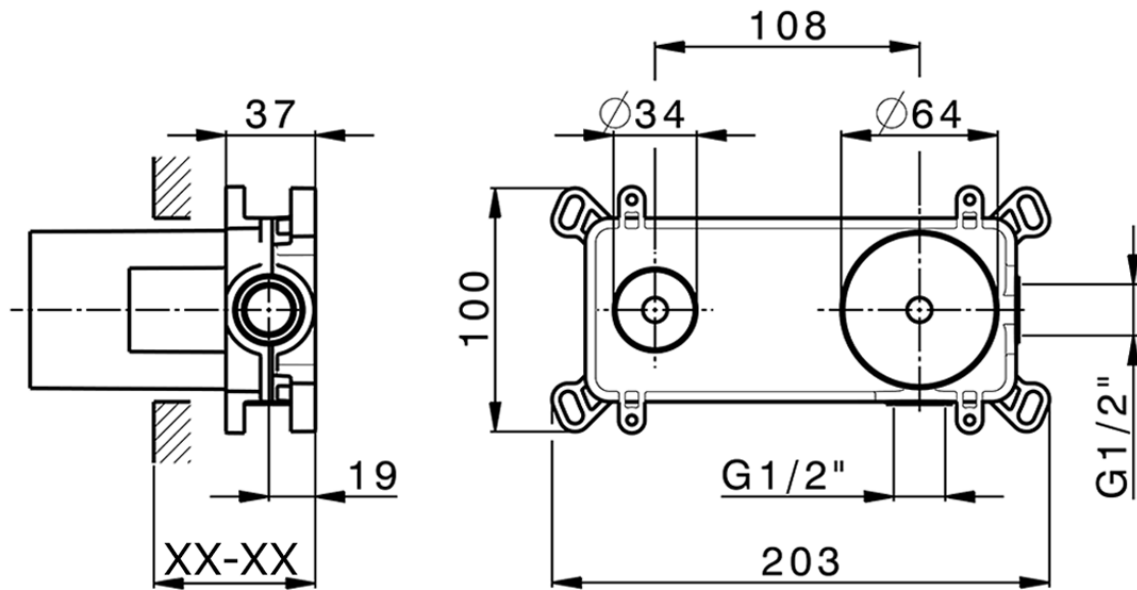

Parte esterna monomando lavabo de pared NUOVA KIRUNA_K2005510

K2005510

<https://es.huberitalia.com/parte-externa-monomando-lavabo-de-pared-nuova-kiruna-k2005510>

Piastra/Plate/Plaque/Platte/Placa

2-3mm: XX 56-76

10mm: XX 48-68