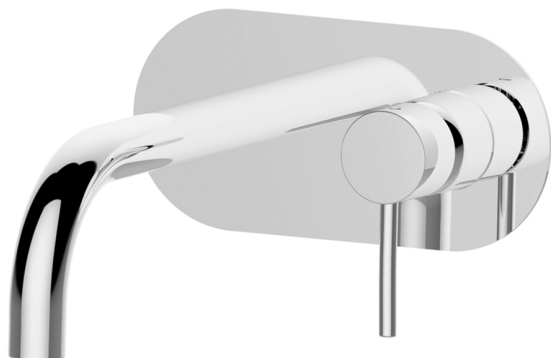

## Parte externa monomando lavabo de pared NUOVA KIRUNA\_K2005510

MODELO **K2005510**

Parte externa monomando lavabo de pared, sin parte empotrada, caño L.200 mm, para art. Easy-Box ZB002450 y art. ZB025510

### ACABADOS DISPONIBLES

-  **21** 21 Cromo
-  **26** 26 Cobre Viejo
-  **2F** 2F Níquel Cepillado
-  **2W** 2W Oro Cepillado
-  **40** 40 Negro Mate
-  **4Q** 4Q Blanco Mate

## Parte empotrada monomando lavabo de pared Easy-Box EMPOTRADO\_ZB002450

MODELO **ZB002450**

Parte empotrada monomando lavabo de pared Easy-Box, con caja de protección, sin parte externa

ACABADOS DISPONIBLES

### DeviaStop

La tecnología Huber DeviaStop le permite ajustar el caudal de agua y dirigirla hacia la salida elegida (rociador superior, ducha de mano, etc.).

2026-02-28