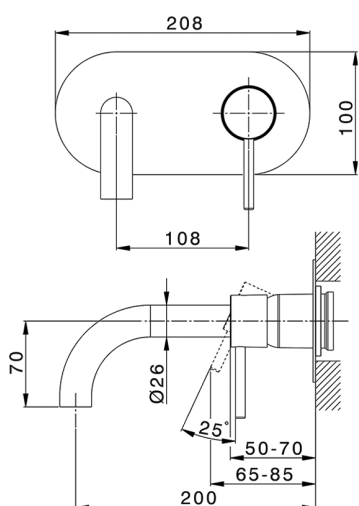

## Parte externa monomando lavabo de pared NUOVA KIRUNA\_K2005510

MODELO **K2005510**

Parte externa monomando lavabo de pared, sin parte empotrada, caño L.200 mm, para art. Easy-Box ZB002450 y art. ZB025510

### CARACTERÍSTICAS

Instalación **Empotrado**  
 Empotrado 1 **ZB002450**

## Parte empotrada monomando lavabo de pared Easy-Box EMPOTRADO\_ZB002450

MODELO **ZB002450**

Parte empotrada monomando lavabo de pared Easy-Box, con caja de protección, sin parte externa

ACABADOS DISPONIBLES

CARACTERÍSTICAS

Instalación	<b>Empotrado</b>
Recambio Cartucho	<b>ZZ95409000</b>
<b>Cartucho Monomando 35 mm</b>	
Empotrado	<b>1</b>

Piastra/Plate/Plaque/Platte/Placa

2-3mm: XX 56-76

10mm: XX 48-68