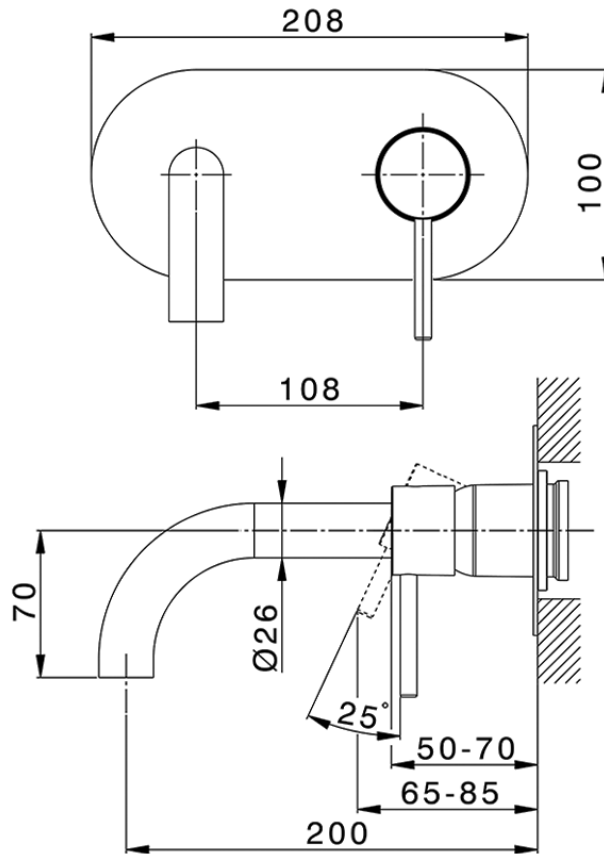

Parte esterna monomando lavabo de pared NUOVA KIRUNA_K2005510

K2005510

<https://es.huberitalia.com/parte-externa-monomando-lavabo-de-pared-nuova-kiruna-k2005510>

Piastra/Plate/Plaque/Platte/Placa

2-3mm: XX 56-76

10mm: XX 48-68