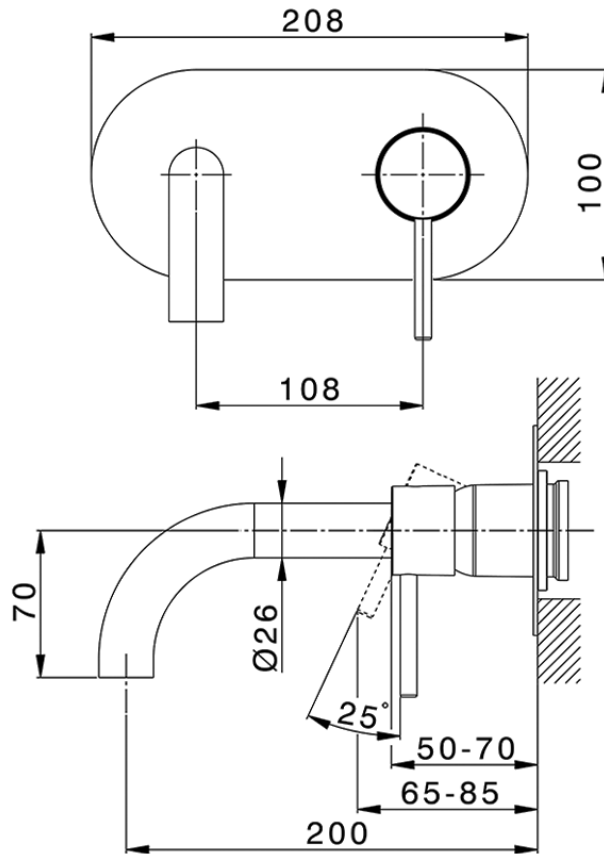

## Parte esterna monomando lavabo de pared NUOVA KIRUNA\_K2005510

K2005510

<https://es.huberitalia.com/parte-externa-monomando-lavabo-de-pared-nuova-kiruna-k2005510>

Piastra/Plate/Plaque/Platte/Placa

2-3mm: XX 56-76

10mm: XX 48-68