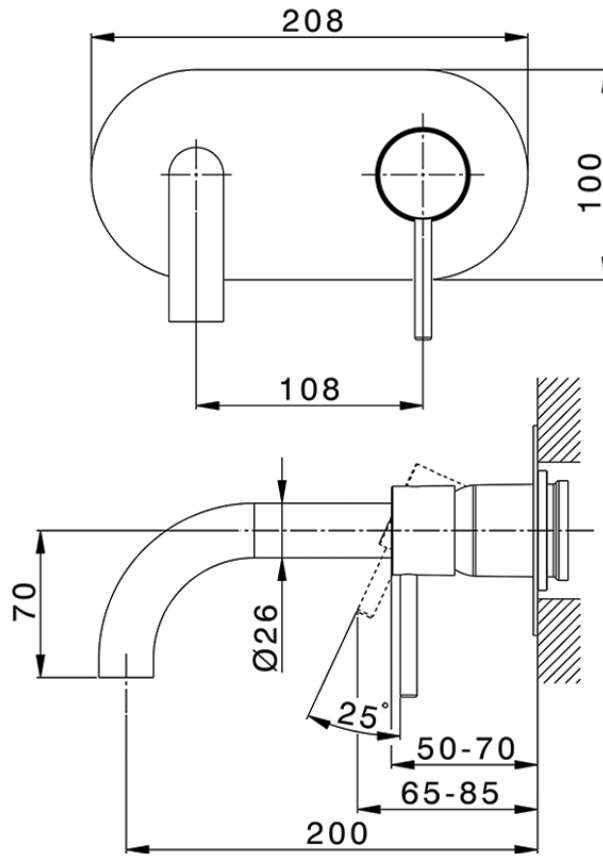

Parte esterna monomando lavabo de pared NUOVA KIRUNA\_K2005510

K2005510

<https://es.huberitalia.com/parte-externa-monomando-lavabo-de-pared-nuova-kiruna-k2005510>

Piastra/Plate/Plaque/Platte/Placa

2-3mm: XX 56-76

10mm: XX 48-68