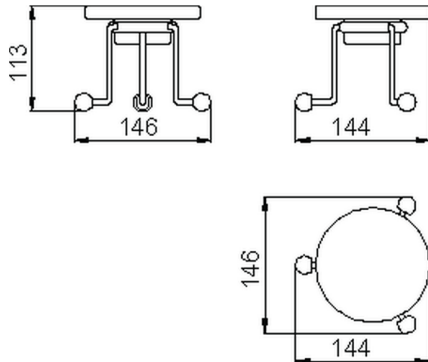

Jabonera CROISETTE_4028.01H.

MODELO **4028.01H.**

Jabonera,de cerámica

ACABADOS DISPONIBLES

-  **AC** AC Níquel Satinado Cepillado
-  **BA** BA Bronce Viejo
-  **CR** CR Cromo
-  **2W** 2W Oro Cepillado

CARACTERÍSTICAS