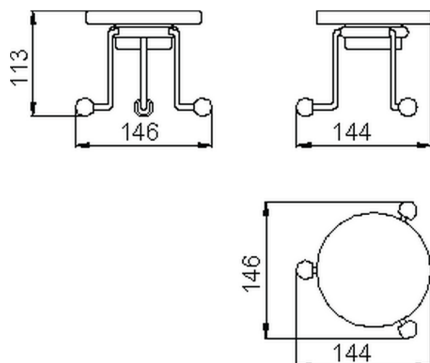

Jabonera CROISETTE_4028.01H.

MODELO **4028.01H.**

Jabonera,de cerámica

ACABADOS DISPONIBLES

-  **AC** AC Níquel Satinado Cepillado
-  **BA** BA Bronce Viejo
-  **CR** CR Cromo
-  **2W** 2W Oro Cepillado

CARACTERÍSTICAS