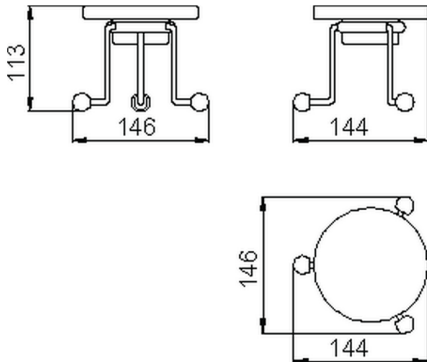

## Jabonera CROISETTE\_4028.01H.

MODELO **4028.01H.**

Jabonera, de cerámica

ACABADOS DISPONIBLES

-  **AC** AC Níquel Satinado Cepillado
-  **BA** BA Bronce Viejo
-  **CR** CR Cromo
-  **2W** 2W Oro Cepillado