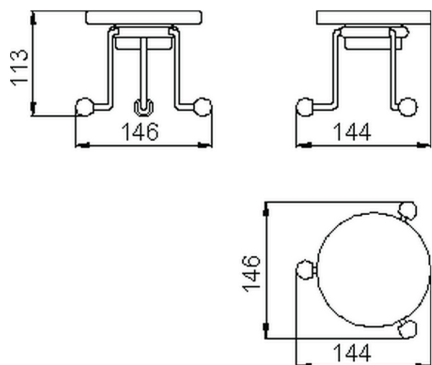

## Jabonera CROISETTE\_4028.01H.

MODELO **4028.01H.**

Jabonera,de cerámica

ACABADOS DISPONIBLES

-  **AC** AC Níquel Satinado Cepillado
-  **BA** BA Bronce Viejo
-  **CR** CR Cromo
-  **2W** 2W Oro Cepillado