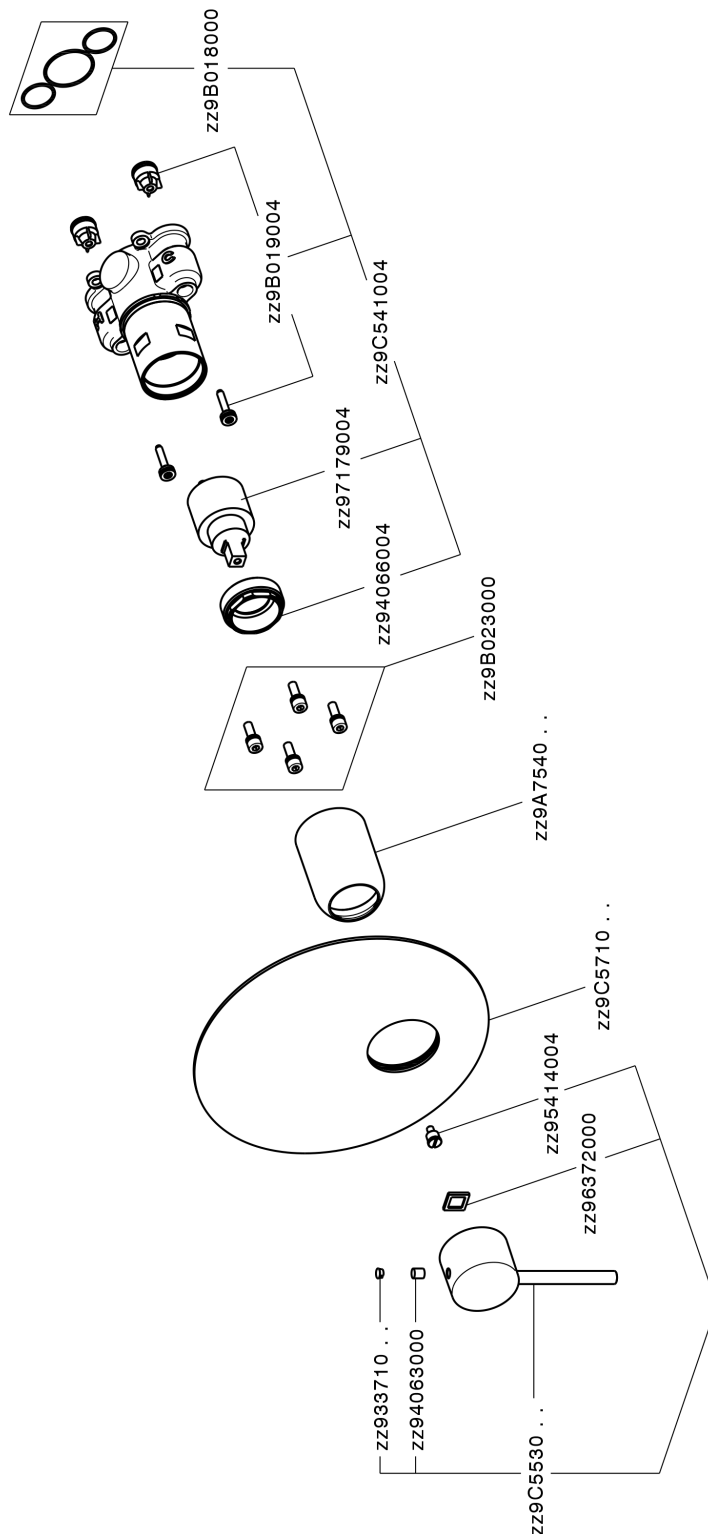

Conjunto Monomando para One-Box TRATTO EVO_TV0BM010

TV0BM010

<https://es.huberitalia.com/conjunto-monomando-para-one-box-tratto-evo-tv0bm010>

One-Box Universal para empotrado ONE BOX_ZB00B031

ZB00B031

<https://es.huberitalia.com/one-box-universal-para-empotrado-one-box-zb00b031>

One-Box Universal para empotrado ONE BOX_ZB00B030

ZB00B030

<https://es.huberitalia.com/one-box-universal-para-empotrado-one-box-zb00b030>

2025-04-09