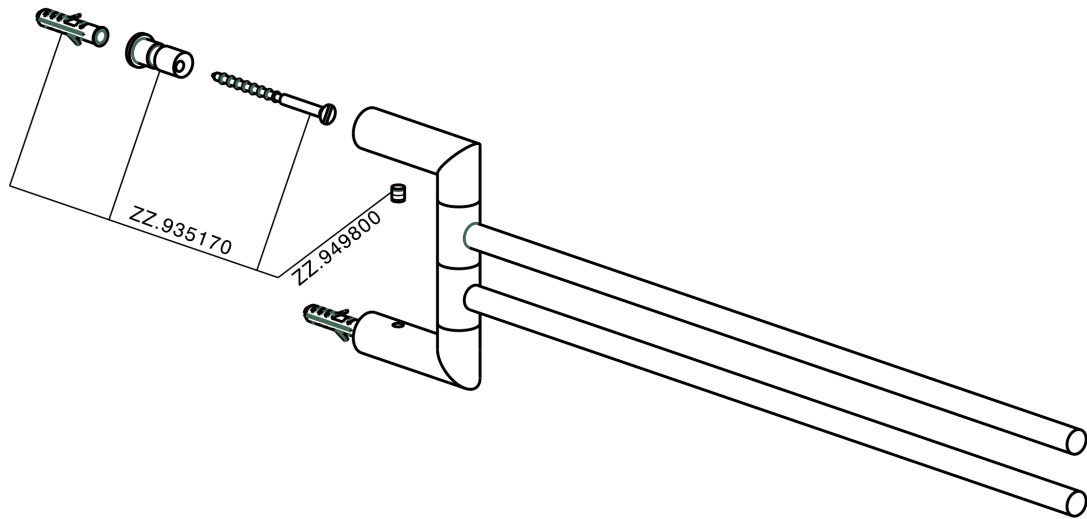

## Toallero doble ACCESORIOS BAÑO\_SI090210

MODELO **SI090210**

Toallero doble, articulado

ACABADOS DISPONIBLES

-  **21** 21 Cromo
-  **2B** 2B Níquel Brillo
-  **2F** 2F Níquel Cepillado
-  **2P** 2P Oro rosa
-  **2Q** 2Q Black Titanium
-  **40** 40 Negro Mate
-  **4Q** 4Q Blanco Mate

## Toallero doble ACCESORIOS BAÑO\_SI090210

SI090210

<https://es.huberitalia.com/toallero-doble-accesorios-bano-si090210>

2025-02-22