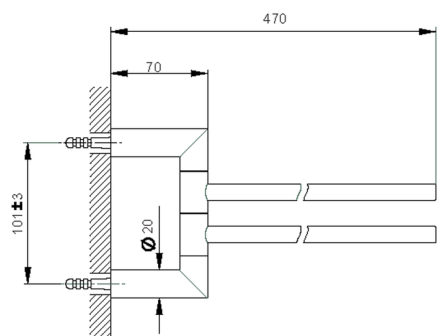

## Toallero doble ACCESORIOS BAÑO\_SI090210

MODELO **SI090210**

Toallero doble, articulado

ACABADOS DISPONIBLES

-  **21** 21 Cromo
-  **2B** 2B Níquel Brillo
-  **2F** 2F Níquel Cepillado
-  **2P** 2P Oro rosa
-  **2Q** 2Q Black Titanium
-  **40** 40 Negro Mate
-  **4Q** 4Q Blanco Mate