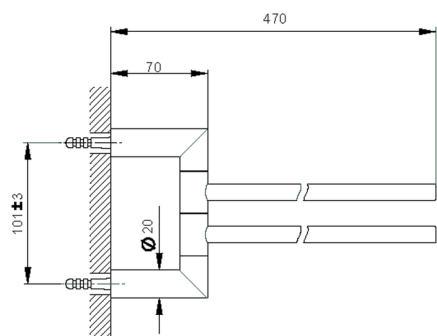

Toallero doble ACCESORIOS BAÑO_SI090210

MODELO **SI090210**

Toallero doble, articulado

ACABADOS DISPONIBLES

-  **21** 21 Cromo
-  **2B** 2B Níquel Brillo
-  **2F** 2F Níquel Cepillado
-  **2P** 2P Oro rosa
-  **2Q** 2Q Black Titanium
-  **40** 40 Negro Mate
-  **4Q** 4Q Blanco Mate

CARACTERÍSTICAS

Toallero doble ACCESORIOS BAÑO_SI090210

SI090210

<https://es.huberitalia.com/toallero-doble-accesorios-bano-si090210>

2025-04-24