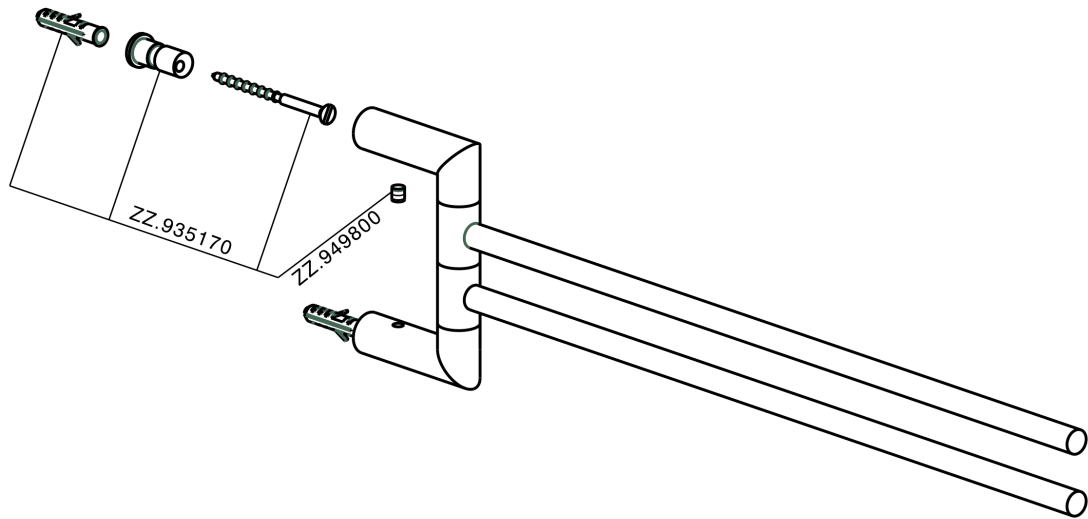

Toallero doble ACCESORIOS BAÑO_SI090210

MODELO **SI090210**

Toallero doble, articulado

ACABADOS DISPONIBLES

-  **21** 21 Cromo
-  **2B** 2B Níquel Brillo
-  **2F** 2F Níquel Cepillado
-  **2P** 2P Oro rosa
-  **2Q** 2Q Black Titanium
-  **40** 40 Negro Mate
-  **4Q** 4Q Blanco Mate

CARACTERÍSTICAS

Toallero doble ACCESORIOS BAÑO_SI090210

SI090210

<https://es.huberitalia.com/toallero-doble-accesorios-bano-si090210>

2025-04-24