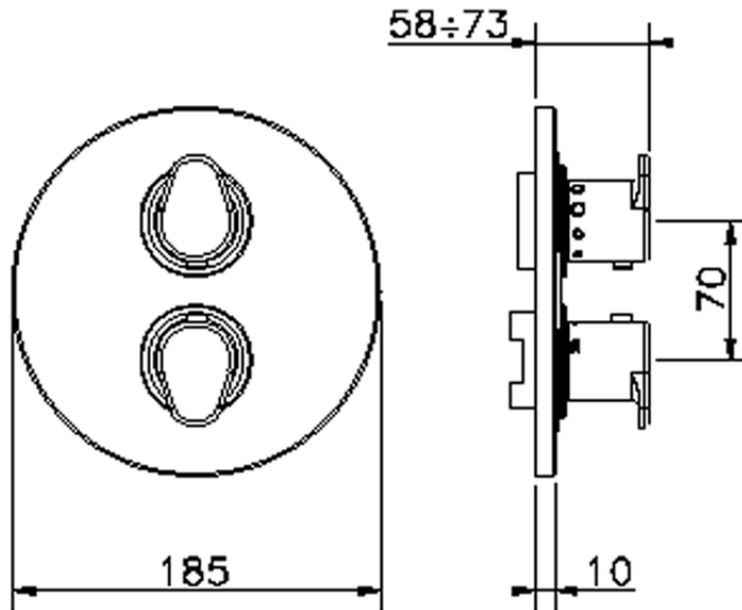

Parte externa termostático ducha emp. 1 salida H3_H3007300

H3007300

<https://es.huberitalia.com/parte-externa-termostatico-ducha-emp-1-salida-h3-h3007300>

Piastra/Plate/Plaque/Platte/Placa

2-3mm: XX 25-40 YY 76-91

10 mm: XX 16-31 YY 65-80

ZB007361

<https://es.huberitalia.com/parte-empotrada-termostatico-ducha-1-salida-empotrado-zb007361>

Piastra/Plate/Plaque/Platte/Placa

2-3mm: XX 25-40 YY 76-91

10 mm: XX 16-31 YY 65-80

ZB007301

<https://es.huberitalia.com/parte-empotrada-termostatico-ducha-1-salida-empotrado-zb007301>

2026-06-13