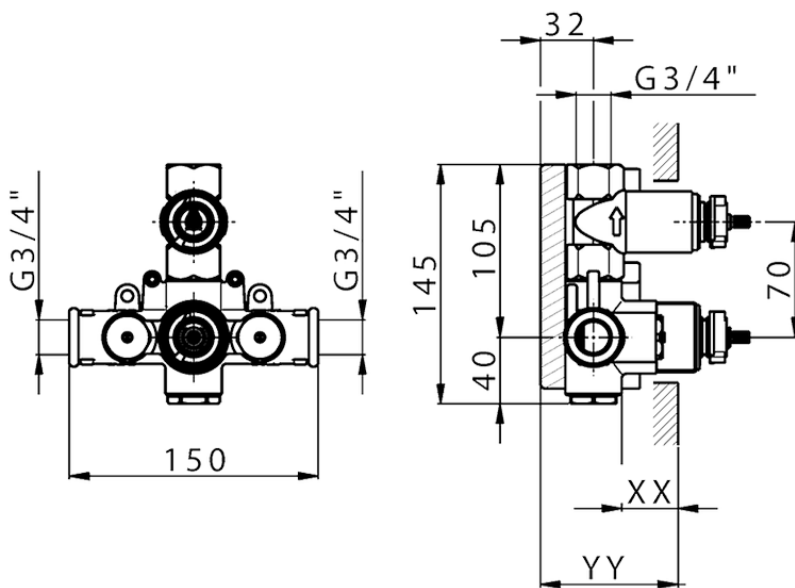

Parte externa termostático ducha emp. 1 salida H3_H3007300

H3007300

<https://es.huberitalia.com/parte-externa-termostatico-ducha-emp-1-salida-h3-h3007300>

Piastra/Plate/Plaque/Platte/Placa

2-3mm: XX 25-40 YY 76-91

10 mm: XX 16-31 YY 65-80

ZB007361

<https://es.huberitalia.com/parte-empotrada-termostatico-ducha-1-salida-empotrado-zb007361>

Piastra/Plate/Plaque/Platte/Placa

2-3mm: XX 25-40 YY 76-91

10 mm: XX 16-31 YY 65-80

ZB007301

<https://es.huberitalia.com/parte-empotrada-termostatico-ducha-1-salida-empotrado-zb007301>

2026-06-13