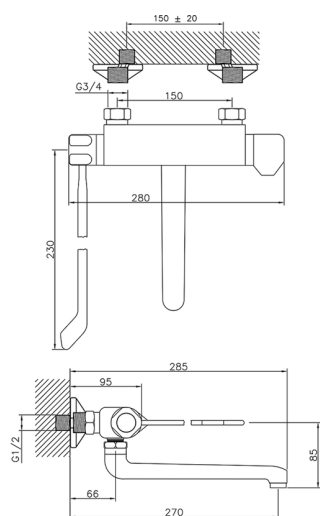

Fregadero termostático de pared KITCHEN_CLT70020

MODELO **CLT70020**

Fregadero termostático de pared, caño giratorio, con palanca clínica

ACABADOS DISPONIBLES

21 21 Cromo

CARACTERÍSTICAS

Recambio Cartucho **24.04A.PP**

Cartucho Termostático Plus P 8X20

Termostático

El Termostático Huber es tu gestor personal del agua, ayudándote a manejar, controlar y ahorrar agua y energía.

2024-09-19