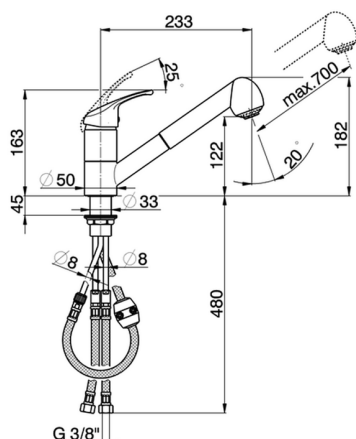

Fregadero monomando ducha extraíble KITCHEN_BC002570

MODELO **BC002570**

Fregadero monomando ducha extraíble, caño giratorio, duchita 2 funciones, flexible nylon 150 cm

ACABADOS DISPONIBLES

CARACTERÍSTICAS

Recambio Cartucho **ZZ95274000**

Cartucho Monomando 40 mm

Fregadero monomando ducha extraíble KITCHEN_BC002570

BC002570

<https://es.huberitalia.com/fregadero-monomando-ducha-extraible-kitchen-bc002570>

2024-09-19