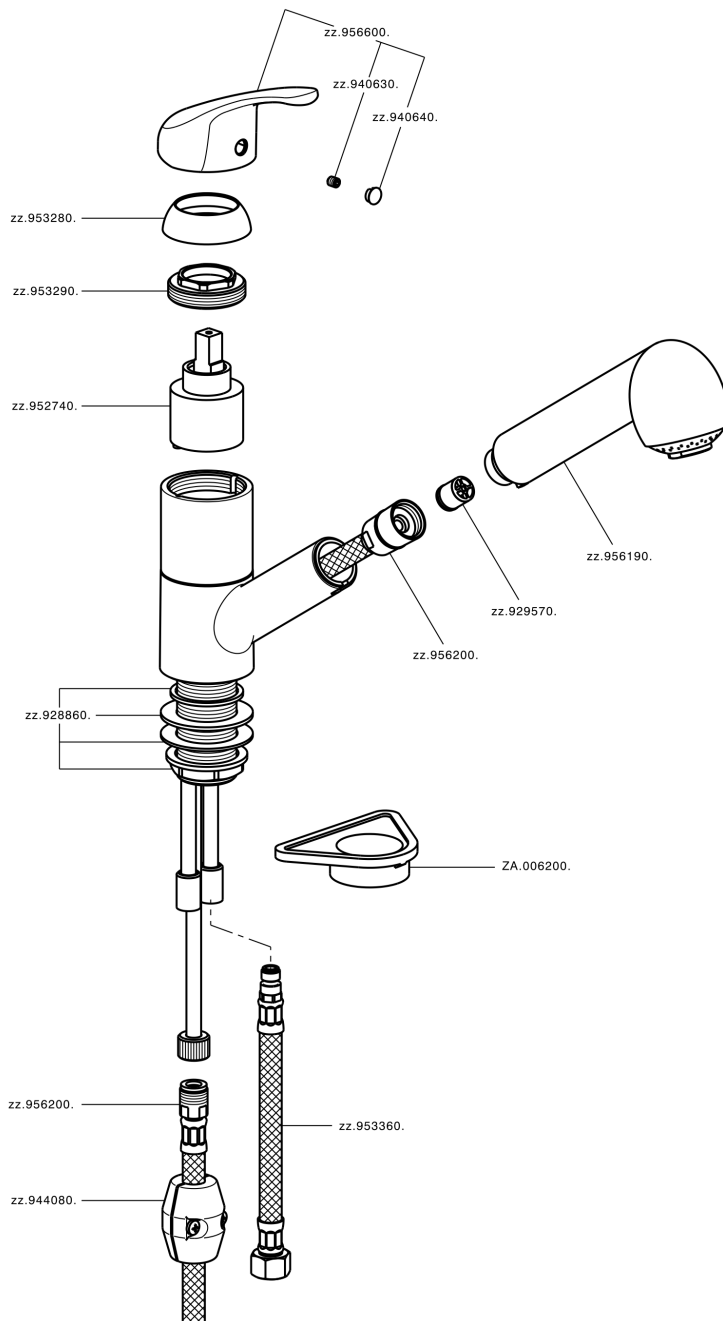

Fregadero monomando ducha extraíble KITCHEN_BC002570

MODELO **BC002570**

Fregadero monomando ducha extraíble, caño giratorio, duchita 2 funciones, flexible nylon 150 cm

ACABADOS DISPONIBLES

CARACTERÍSTICAS

Recambio Cartucho **ZZ95274000**

Cartucho Monomando 40 mm

Fregadero monomando ducha extraíble KITCHEN_BC002570

BC002570

<https://es.huberitalia.com/fregadero-monomando-ducha-extraible-kitchen-bc002570>

2024-09-19