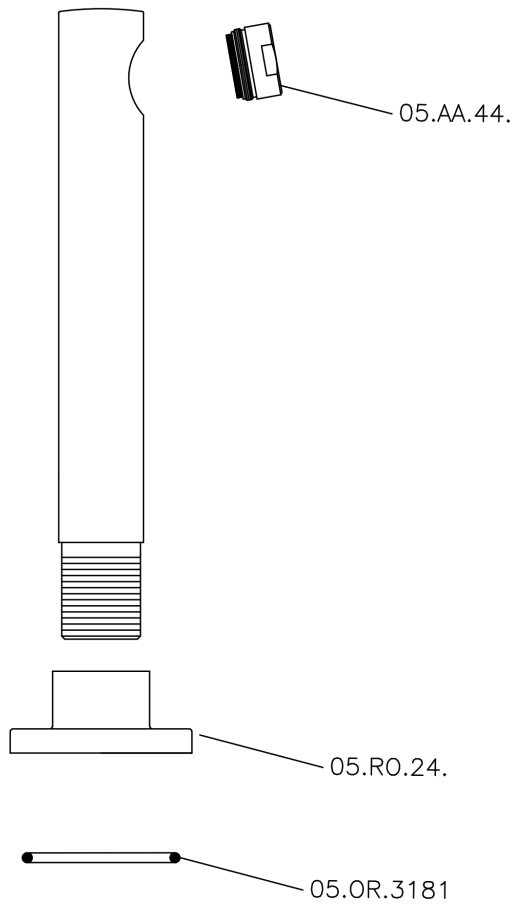

Caño de erogación SUITE_SU000240

SU000240

<https://es.huberitalia.com/cano-de-erogacion-suite-su000240>

2025-02-22