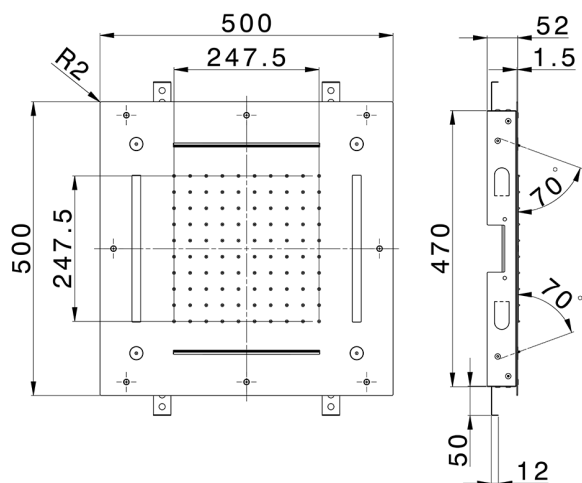

## Rociador de techo con cromoterapia 500x500 mm ZEN\_ZS1C0090

MODELO **ZS1C0090**

Rociador de techo con cromoterapia 500x500 mm, funciones lluvia, nebulizador, funciones 2 cascadas, cromoterapia, con mando a distancia incluido, acero inoxidable AISI 304

ACABADOS DISPONIBLES

-  **D1** D1 Inox Cepillado
-  **40** 40 Negro Mate
-  **4Q** 4Q Blanco Mate
-  **5G** 5G Oro Rosa
-  **D2** D2 Inox brillo

CARACTERÍSTICAS

2026-04-11