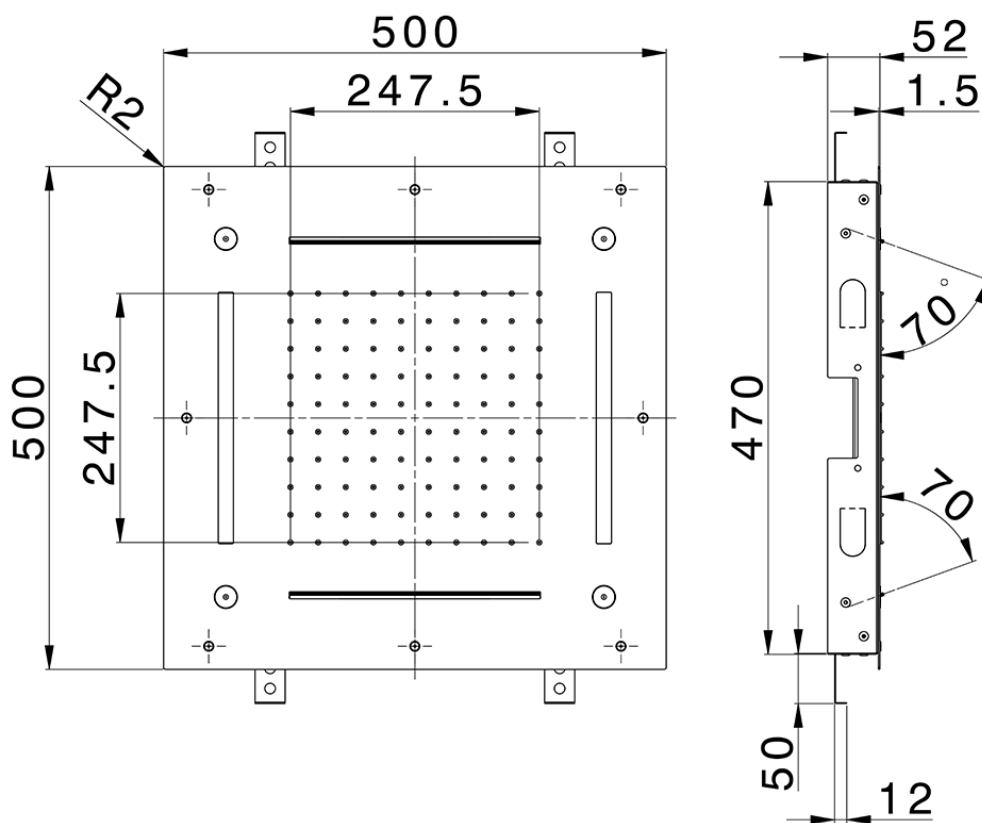

Rociador de techo con cromoterapia 500x500 mm ZEN_ZS1C0090

ZS1C0090

<https://es.huberitalia.com/rociador-de-techo-con-cromoterapia-500x500-mm-zen-zs1c0090>

2026-04-11