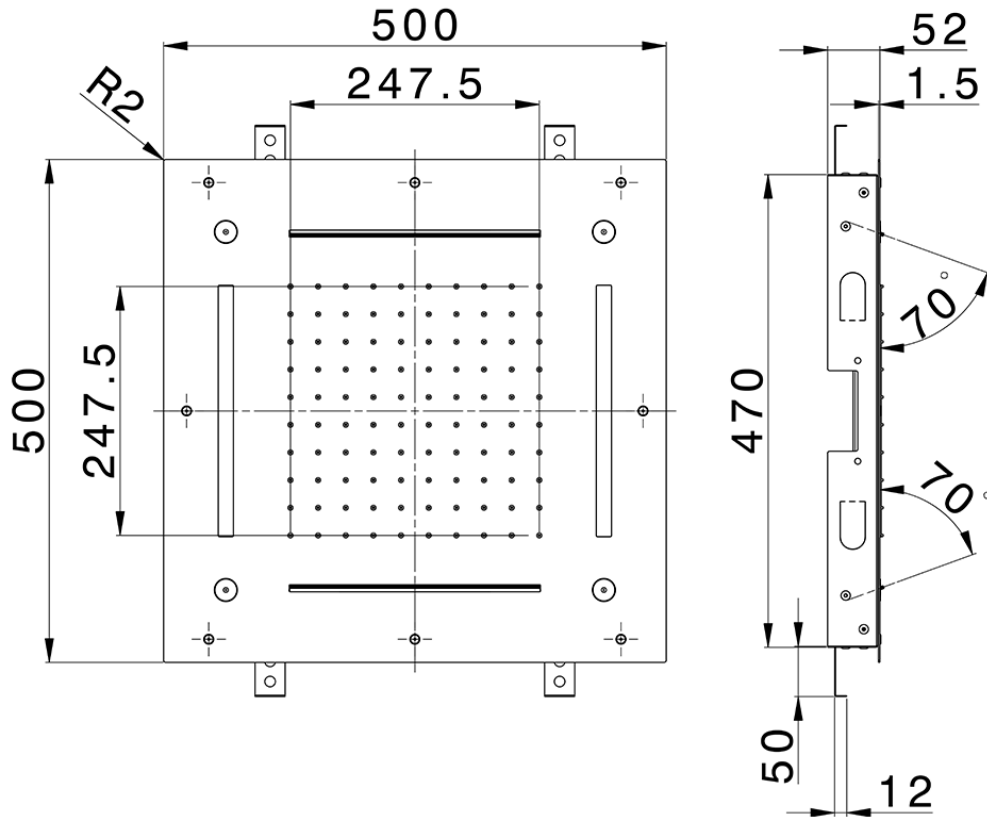

Rociador de techo con cromoterapia 500x500 mm ZEN\_ZS1C0090

ZS1C0090

<https://es.huberitalia.com/rociador-de-techo-con-cromoterapia-500x500-mm-zen-zs1c0090>

2026-06-10