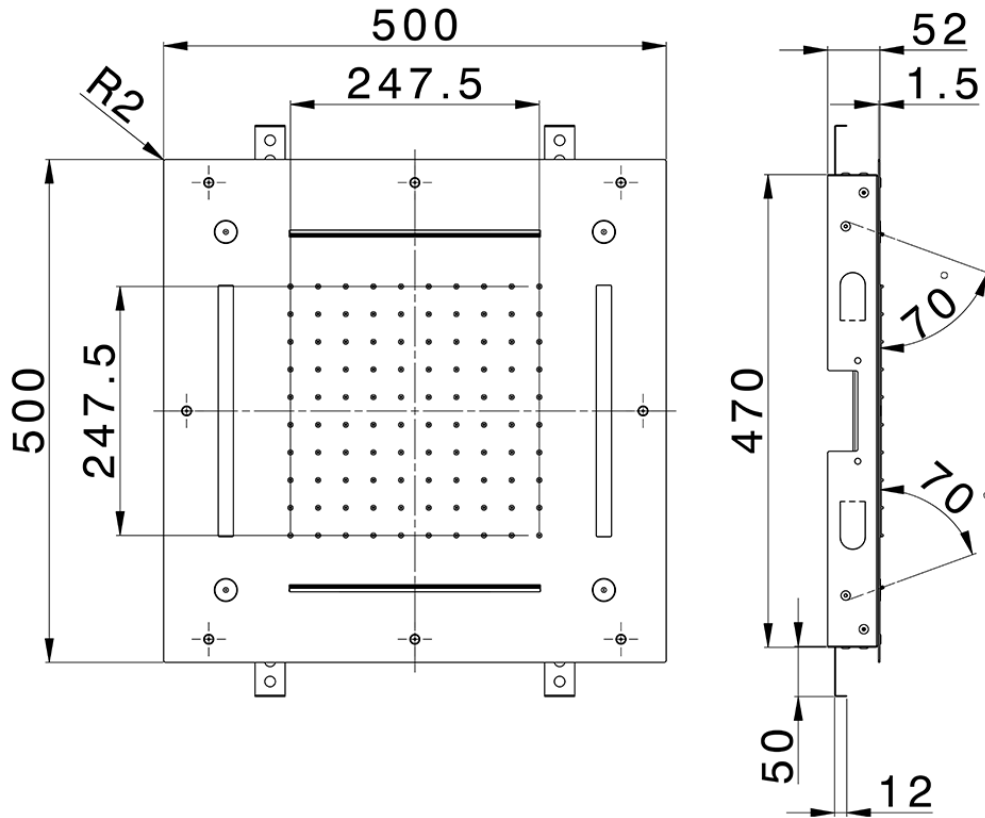

Rociador de techo con cromoterapia 500x500 mm ZEN_ZS1C0090

ZS1C0090

<https://es.huberitalia.com/rociador-de-techo-con-cromoterapia-500x500-mm-zen-zs1c0090>

2026-06-30