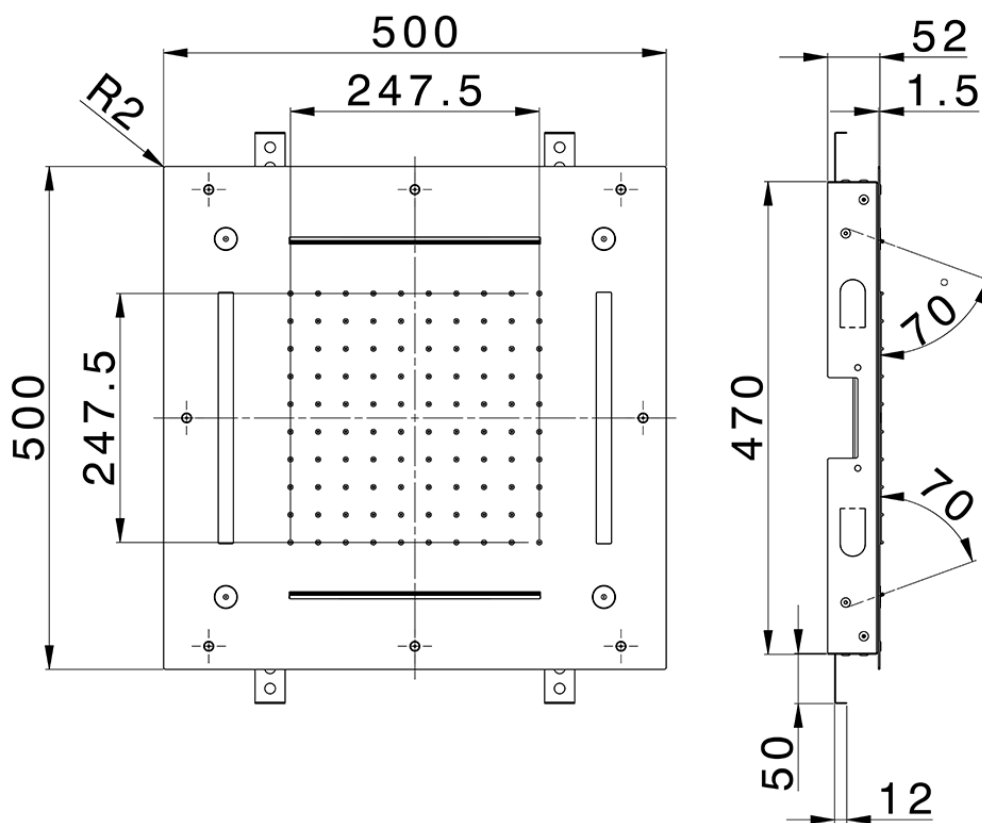

Rociador de techo con cromoterapia 500x500 mm ZEN\_ZS1C0090

ZS1C0090

<https://es.huberitalia.com/rociador-de-techo-con-cromoterapia-500x500-mm-zen-zs1c0090>

2026-04-11