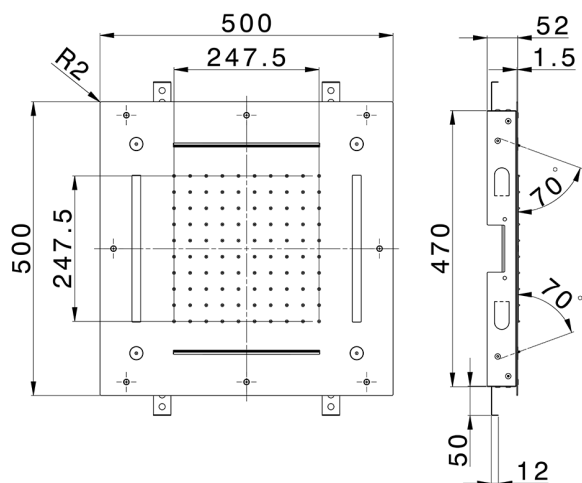

Rociador de techo con cromoterapia 500x500 mm ZEN_ZS1C0090

MODELO **ZS1C0090**

Rociador de techo con cromoterapia 500x500 mm, funciones lluvia, nebulizador, funciones 2 cascadas, cromoterapia, con mando a distancia incluido, acero inoxidable AISI 304

ACABADOS DISPONIBLES

-  **D1** D1 Inox Cepillado
-  **40** 40 Negro Mate
-  **4Q** 4Q Blanco Mate
-  **5G** 5G Oro Rosa
-  **D2** D2 Inox brillo

CARACTERÍSTICAS

2026-04-11