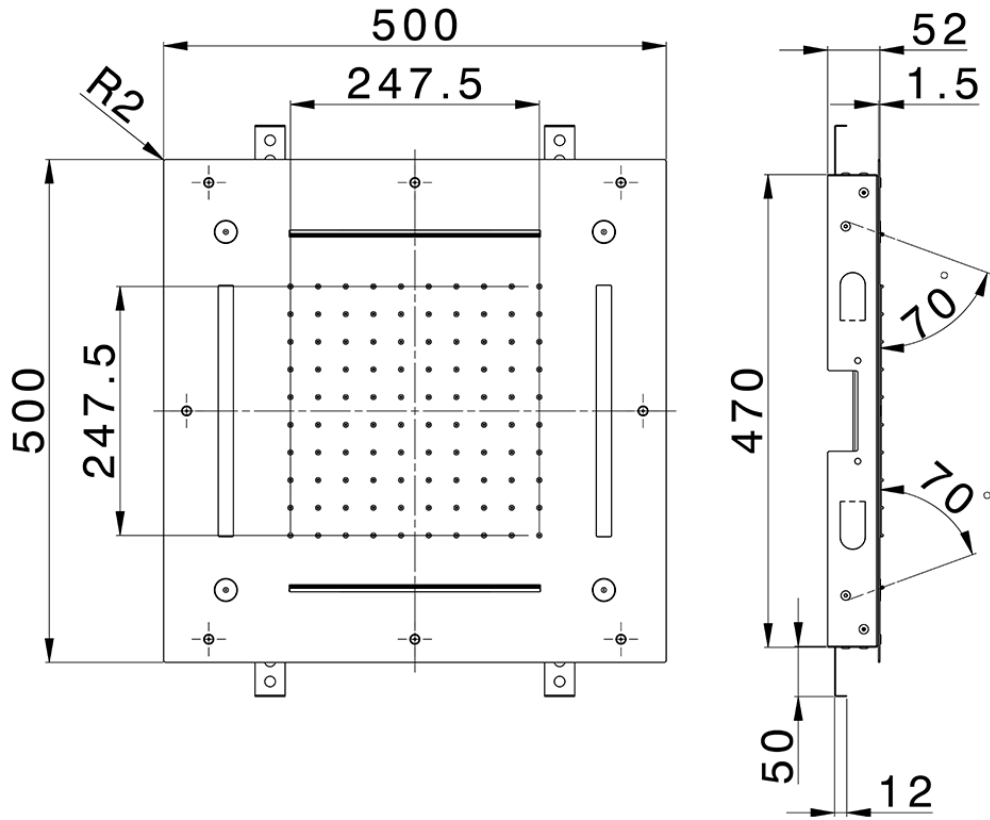

Rociador de techo con cromoterapia 500x500 mm ZEN\_ZS1C0090

ZS1C0090

<https://es.huberitalia.com/rociador-de-techo-con-cromoterapia-500x500-mm-zen-zs1c0090>

2026-06-15