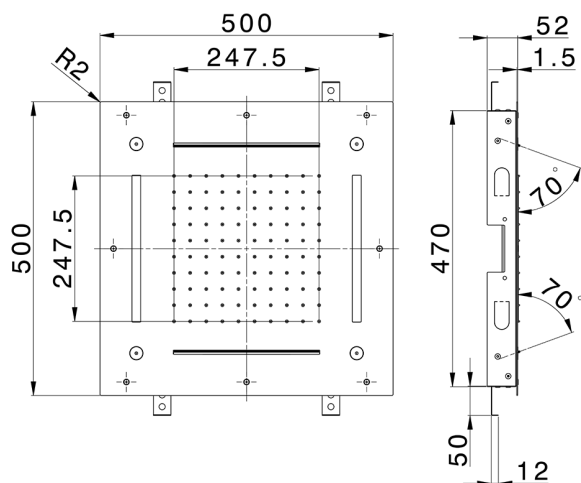

Rociador de techo con cromoterapia 500x500 mm ZEN_ZS1C0090

MODELO **ZS1C0090**

Rociador de techo con cromoterapia 500x500 mm, funciones lluvia, nebulizador, funciones 2 cascadas, cromoterapia, con mando a distancia incluido, acero inoxidable AISI 304

ACABADOS DISPONIBLES

-  **D1** D1 Inox Cepillado
-  **40** 40 Negro Mate
-  **4Q** 4Q Blanco Mate
-  **5G** 5G Oro Rosa
-  **D2** D2 Inox brillo

CARACTERÍSTICAS

2026-06-10