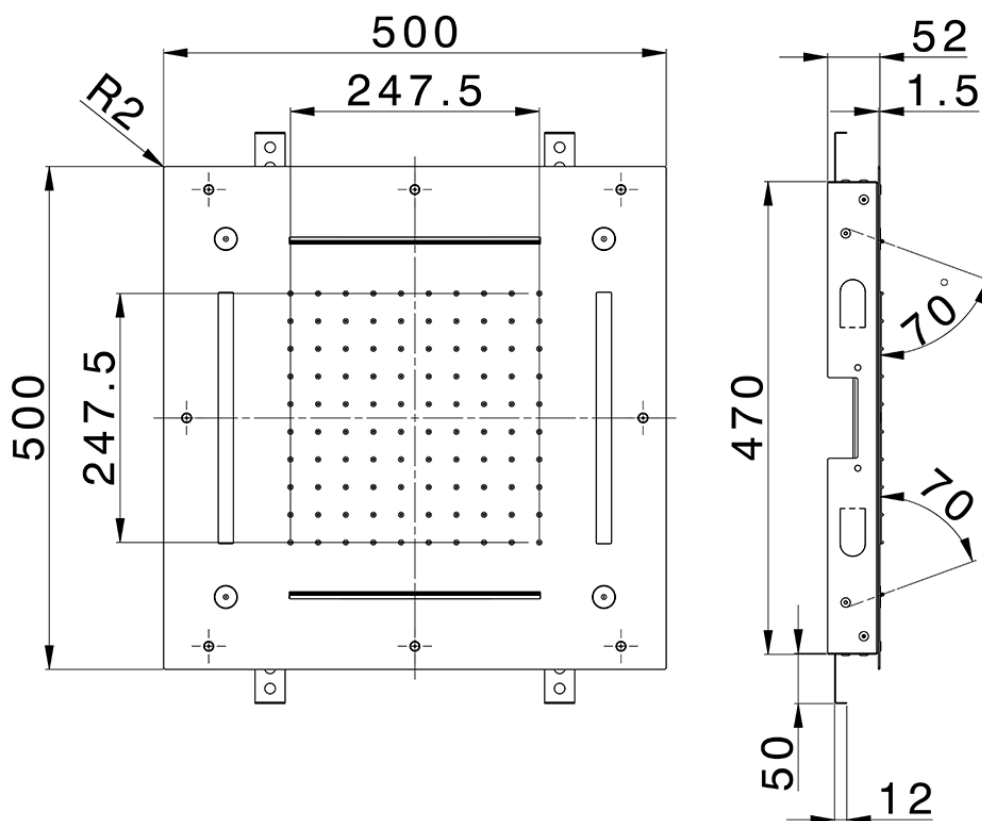

Rociador de techo con cromoterapia 500x500 mm ZEN\_ZS1C0090

ZS1C0090

<https://es.huberitalia.com/rociador-de-techo-con-cromoterapia-500x500-mm-zen-zs1c0090>

2026-05-20