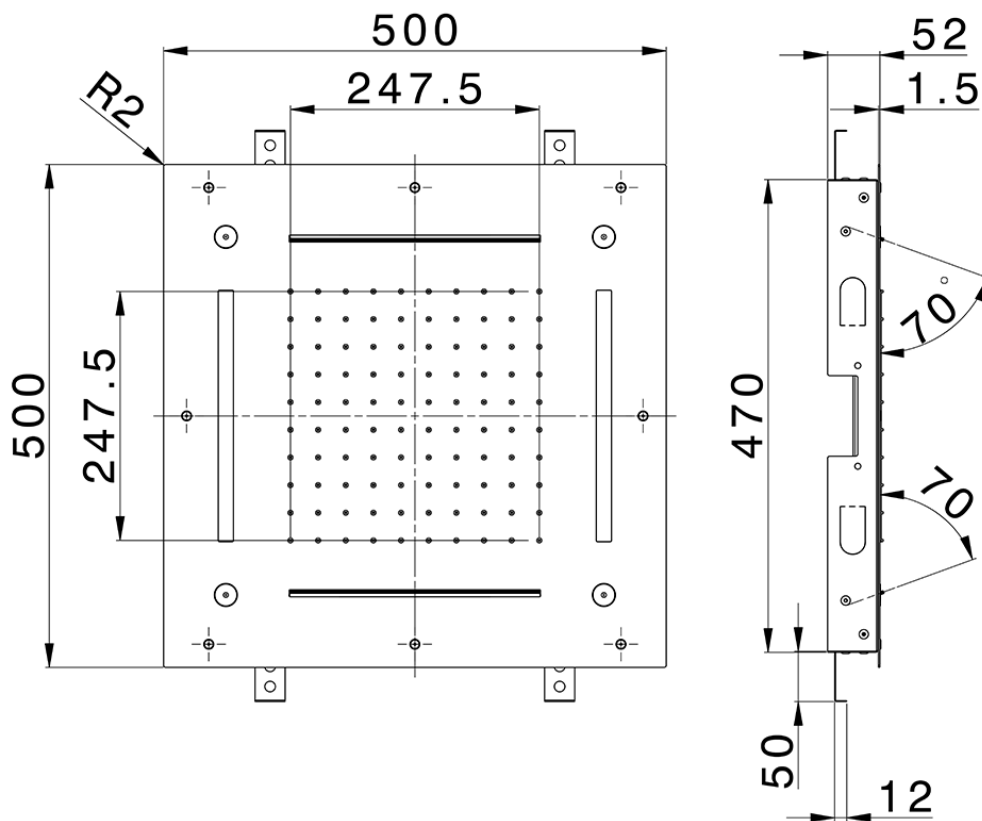

Rociador de techo con cromoterapia 500x500 mm ZEN\_ZS1C0090

ZS1C0090

<https://es.huberitalia.com/rociador-de-techo-con-cromoterapia-500x500-mm-zen-zs1c0090>

2026-06-15