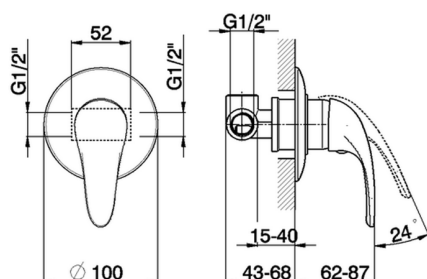

Ducha monomando empotrada NORMA_NM000300

MODELO **NM000300**

Ducha monomando empotrada, comprensivo de parte empotrada

ACABADOS DISPONIBLES

21 21 Cromo

CARACTERÍSTICAS

Recambio Cartucho **ZZ94035000**

Cartucho Monomando 35 mm

Instalación **Empotrado**

Ducha monomando empotrada NORMA_NM000300

NM000300

<https://es.huberitalia.com/ducha-monomando-empotrada-norma-nm000300>

2025-04-24