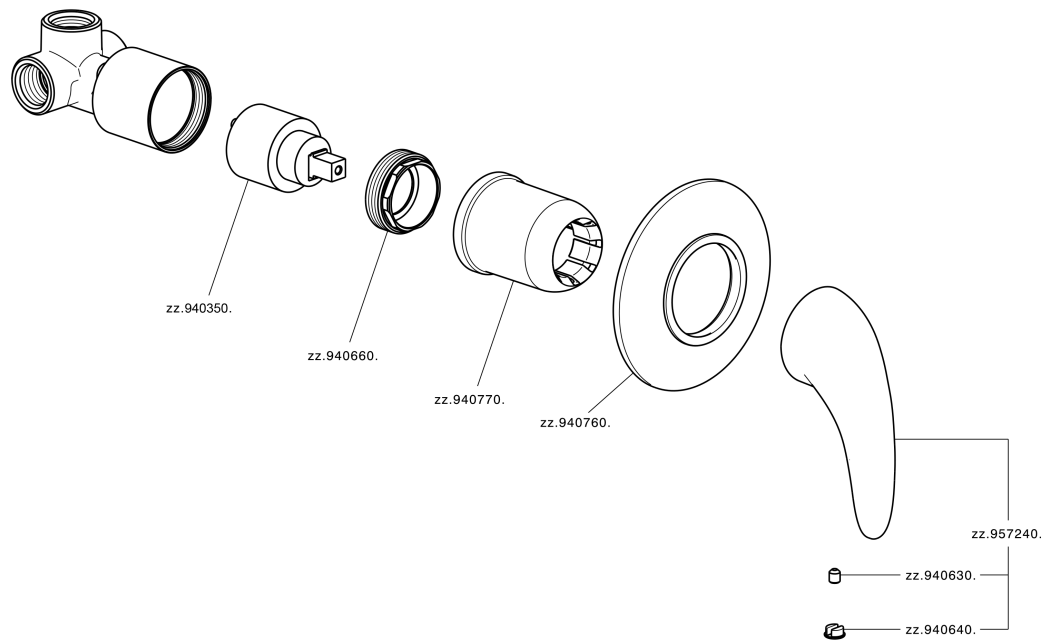

Ducha monomando empotrada NORMA_NM000300

MODELO **NM000300**

Ducha monomando empotrada, comprensivo de parte empotrada

ACABADOS DISPONIBLES

21 21 Cromo

CARACTERÍSTICAS

Recambio Cartucho **ZZ94035000**

Cartucho Monomando 35 mm

Instalación **Empotrado**

Ducha monomando empotrada NORMA_NM000300

NM000300

<https://es.huberitalia.com/ducha-monomando-empotrada-norma-nm000300>

2025-04-24