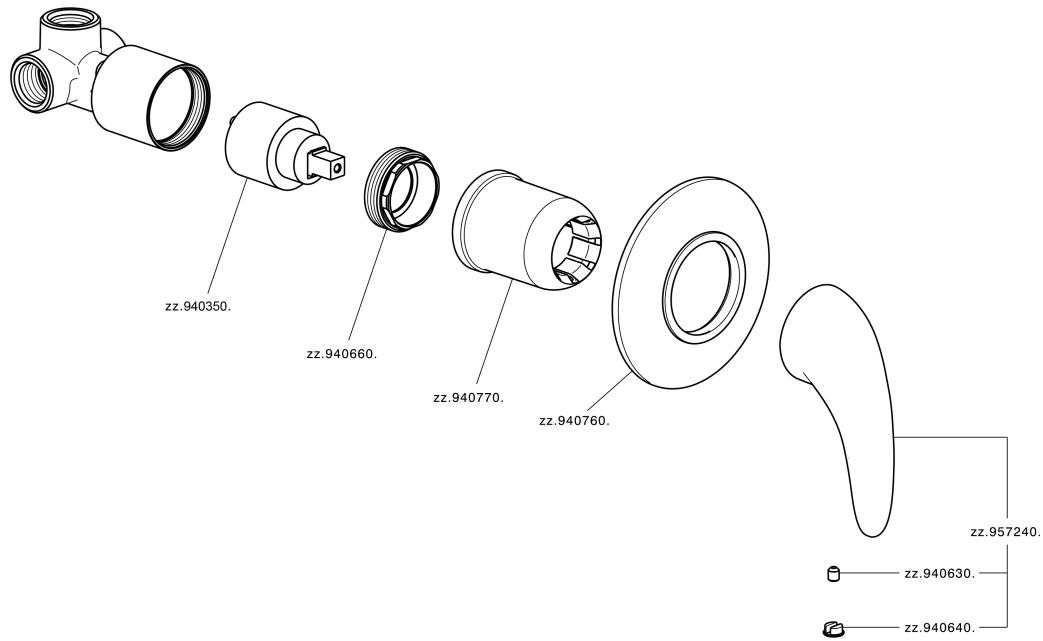

Ducha monomando empotrada NORMA_NM000300

NM000300

<https://es.huberitalia.com/ducha-monomando-empotrada-norma-nm000300>

2025-04-09