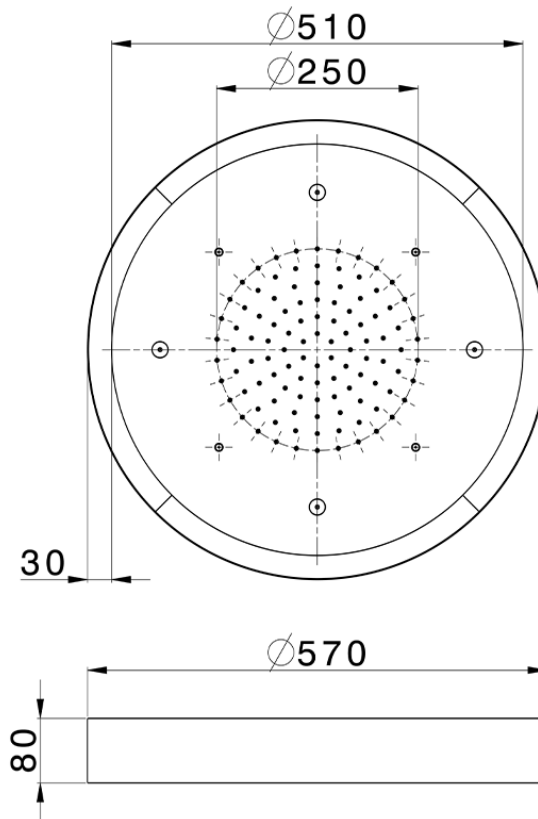

Rociador de techo con cromoterapia Ø 570 mm ZEN_ZS1C0170

ZS1C0170

<https://es.huberitalia.com/rociador-de-techo-con-cromoterapia-o-570-mm-zen-zs1c0170>

2026-05-20