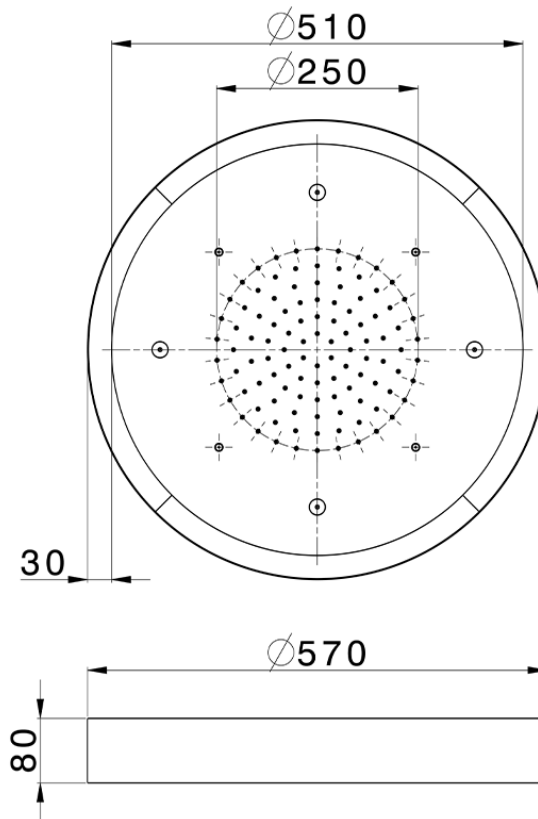

Rociador de techo con cromoterapia Ø 570 mm ZEN_ZS1C0170

ZS1C0170

<https://es.huberitalia.com/rociador-de-techo-con-cromoterapia-o-570-mm-zen-zs1c0170>

2026-04-10