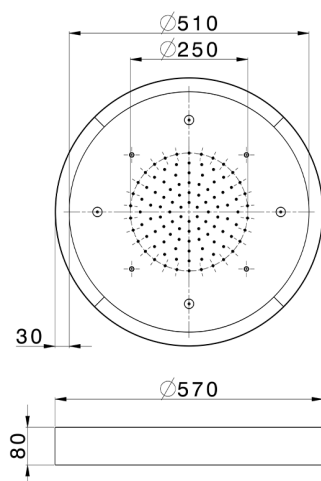

Rociador de techo con cromoterapia Ø 570 mm ZEN_ZS1C0170

MODELO **ZS1C0170**

Rociador de techo con cromoterapia Ø 570 mm, con cubierta exterior blanca, funciones lluvia, nebulizador, cromoterapia, con control inalámbrico, acero inoxidable AISI 304