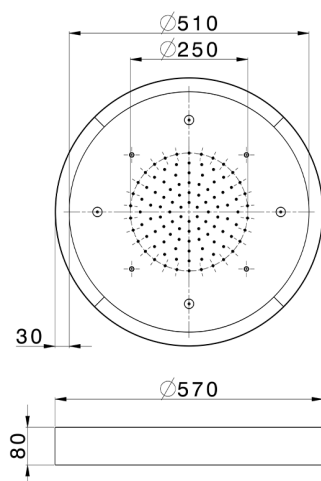

## Rociador de techo con cromoterapia Ø 570 mm ZEN\_ZS1C0170

MODELO **ZS1C0170**

Rociador de techo con cromoterapia Ø 570 mm, con cubierta exterior blanca, funciones lluvia, nebulizador, cromoterapia, con control inalámbrico, acero inoxidable AISI 304