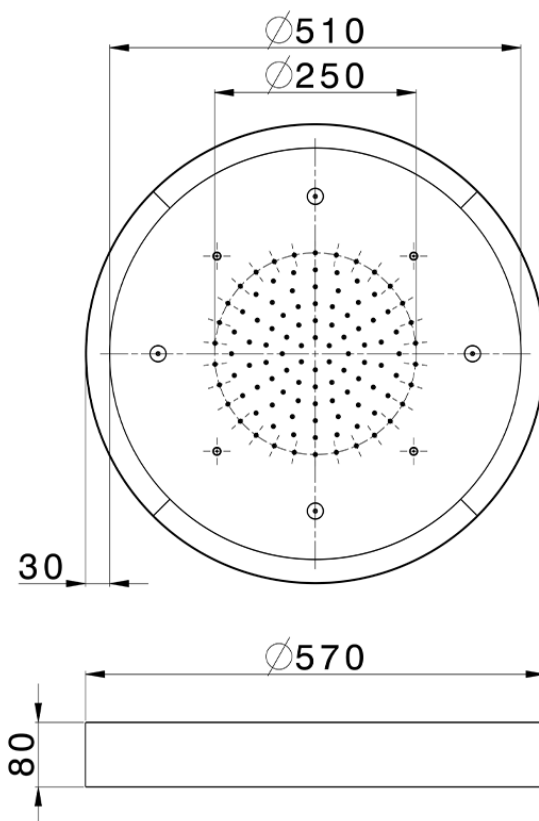

Rociador de techo con cromoterapia Ø 570 mm ZEN_ZS1C0170

ZS1C0170

<https://es.huberitalia.com/rociador-de-techo-con-cromoterapia-o-570-mm-zen-zs1c0170>

2026-05-20