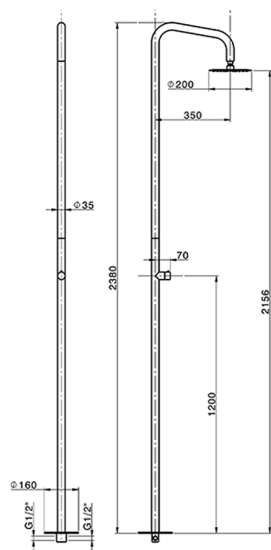

## Columna de ducha progresiva COLUMNS\_LX005130

MODELO **LX005130**

Columna de ducha progresiva, para exterior/interior de suelo, rociador redondo D.200 mm INOX, INOX AISI 316L

ACABADOS DISPONIBLES

**D1** D1 Inox Cepillado

CARACTERÍSTICAS

Recambio Cartucho **ZZ9C292000**

**Cartucho Monomando Progresivo 25 mm**

2026-04-29