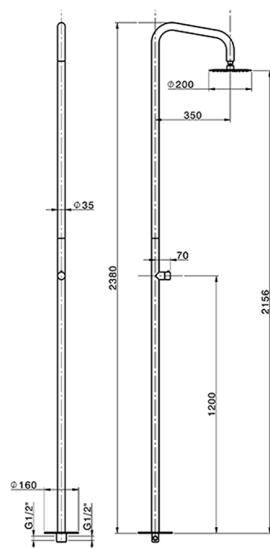

Columna de ducha progresiva COLUMNS_LX005130

MODELO **LX005130**

Columna de ducha progresiva, para exterior/interior de suelo, rociador redondo D.200 mm INOX, INOX AISI 316L

ACABADOS DISPONIBLES

D1 D1 Inox Cepillado

CARACTERÍSTICAS

Recambio Cartucho **ZZ9C292000**

Cartucho Monomando Progresivo 25 mm

2026-06-10