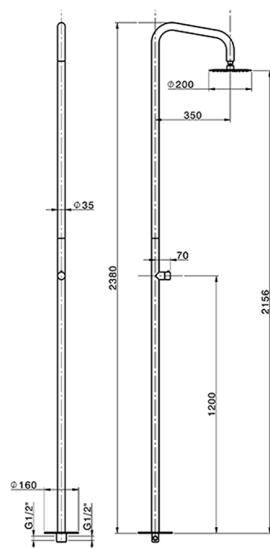

Columna de ducha progresiva COLUMNS_LX005130

MODELO **LX005130**

Columna de ducha progresiva, para exterior/interior de suelo, rociador redondo D.200 mm INOX, INOX AISI 316L

ACABADOS DISPONIBLES

D1 D1 Inox Cepillado

CARACTERÍSTICAS

Recambio Cartucho **ZZ9C292000**

Cartucho Monomando Progresivo 25 mm

2026-05-20