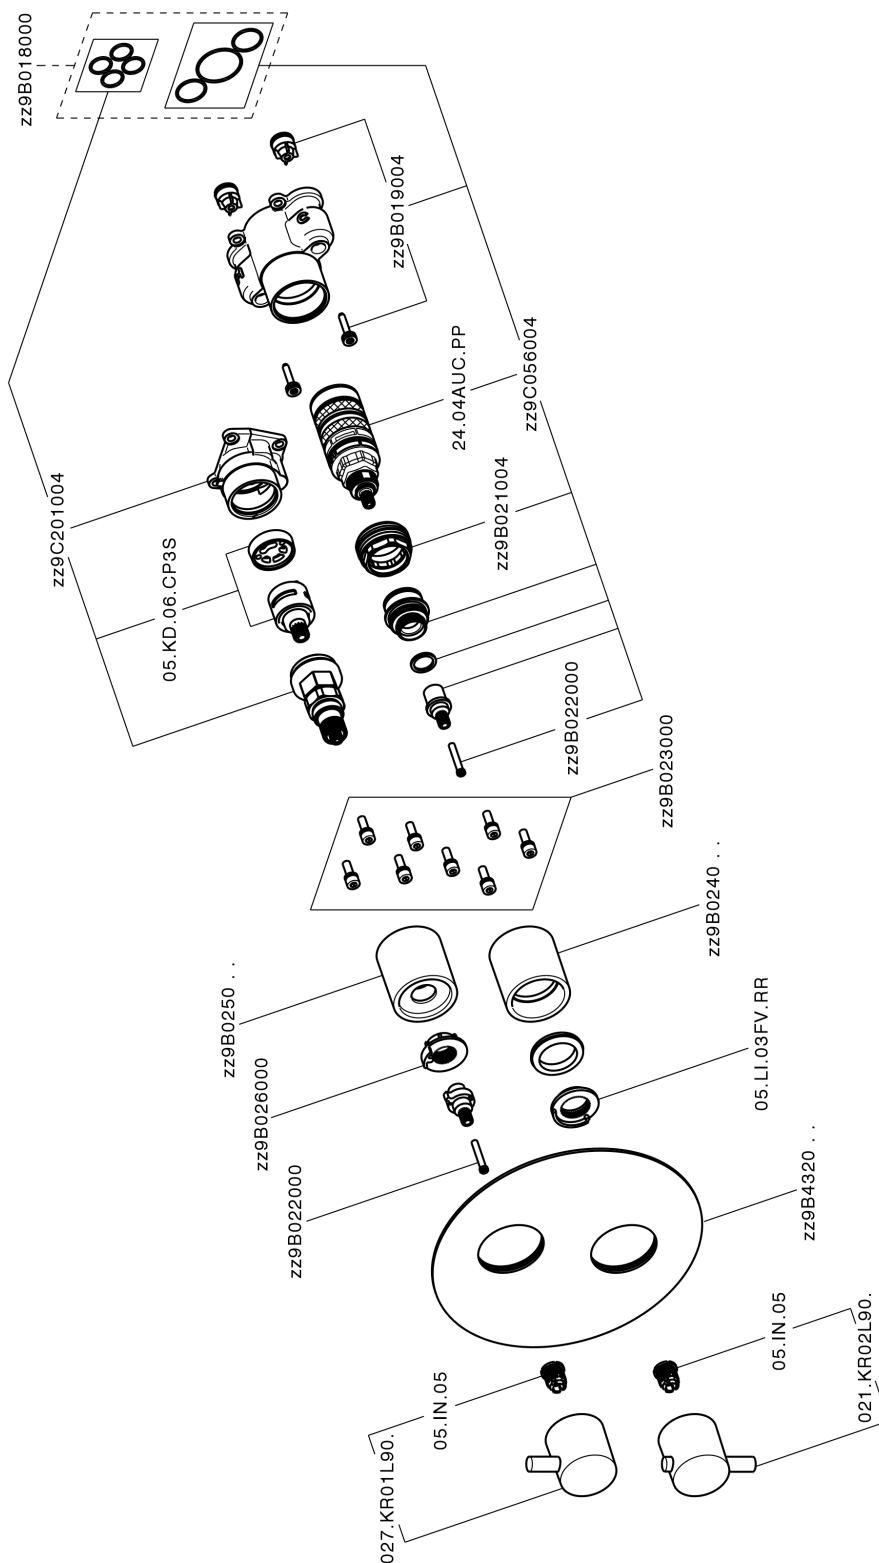

Conjunto Termostático para One-Box TRATTO EVO_TV0BT030

TV0BT030

<https://es.huberitalia.com/conjunto-termostatico-para-one-box-tratto-evo-tv0bt030>