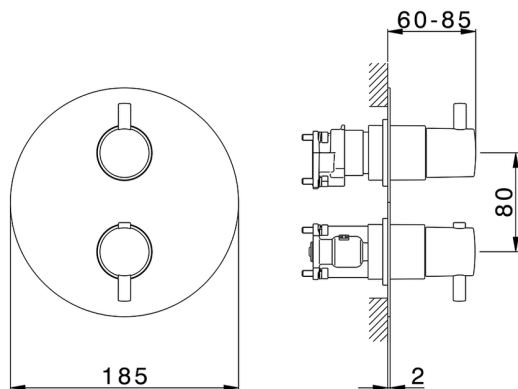

## Conjunto Termostático para One-Box TRATTO EVO\_TV0BT030

MODELO **TV0BT030**

Conjunto Termostático para One-Box, con deviaStop 1-2-3 salidas, profundidad mínima de instalación 67 mm, sin parte empotrada, para art. ZB00B030-ZB00B031

ACABADOS DISPONIBLES

CARACTERÍSTICAS

Recambio Cartucho **24.04A.PP**

**Cartucho Termostático Plus P 8X20**

Instalación **Empotrado**

Empotrado 2 **ZB00B031**

**ZB00B030**

### DeviaStop

La tecnología Huber DeviaStop le permite ajustar el caudal de agua y dirigirla hacia la salida elegida (rociador superior, ducha de mano, etc.).