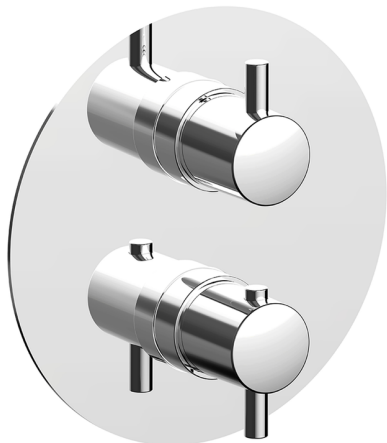

## Conjunto Termostático para One-Box TRATTO EVO\_TV0BT030

MODELO **TV0BT030**

Conjunto Termostático para One-Box, con deviaStop 1-2-3 salidas, profundidad mínima de instalación 67 mm, sin parte empotrada, para art. ZB00B030-ZB00B031

### DeviaStop

La tecnología Huber DeviaStop le permite ajustar el caudal de agua y dirigirla hacia la salida elegida (rociador superior, ducha de mano, etc.).