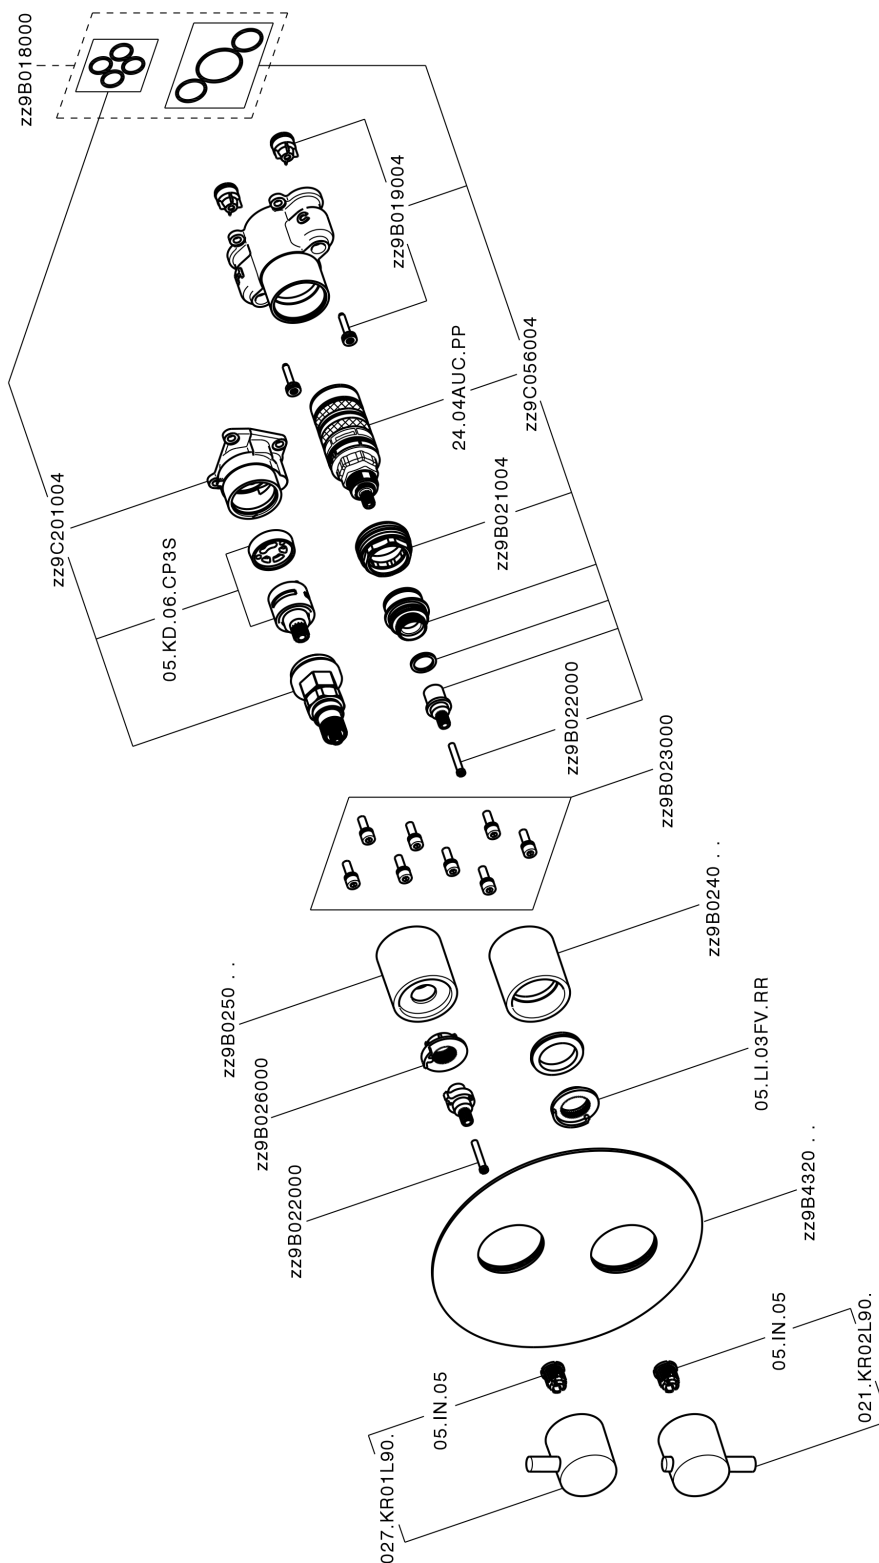

Conjunto Termostático para One-Box TRATTO EVO_TV0BT030

TV0BT030

<https://es.huberitalia.com/conjunto-termostatico-para-one-box-tratto-evo-tv0bt030>

One-Box Universal para empotrado ONE BOX_ZB00B031

ZB00B031

<https://es.huberitalia.com/one-box-universal-para-empotrado-one-box-zb00b031>

One-Box Universal para empotrado ONE BOX_ZB00B030

ZB00B030

<https://es.huberitalia.com/one-box-universal-para-empotrado-one-box-zb00b030>

2024-11-21